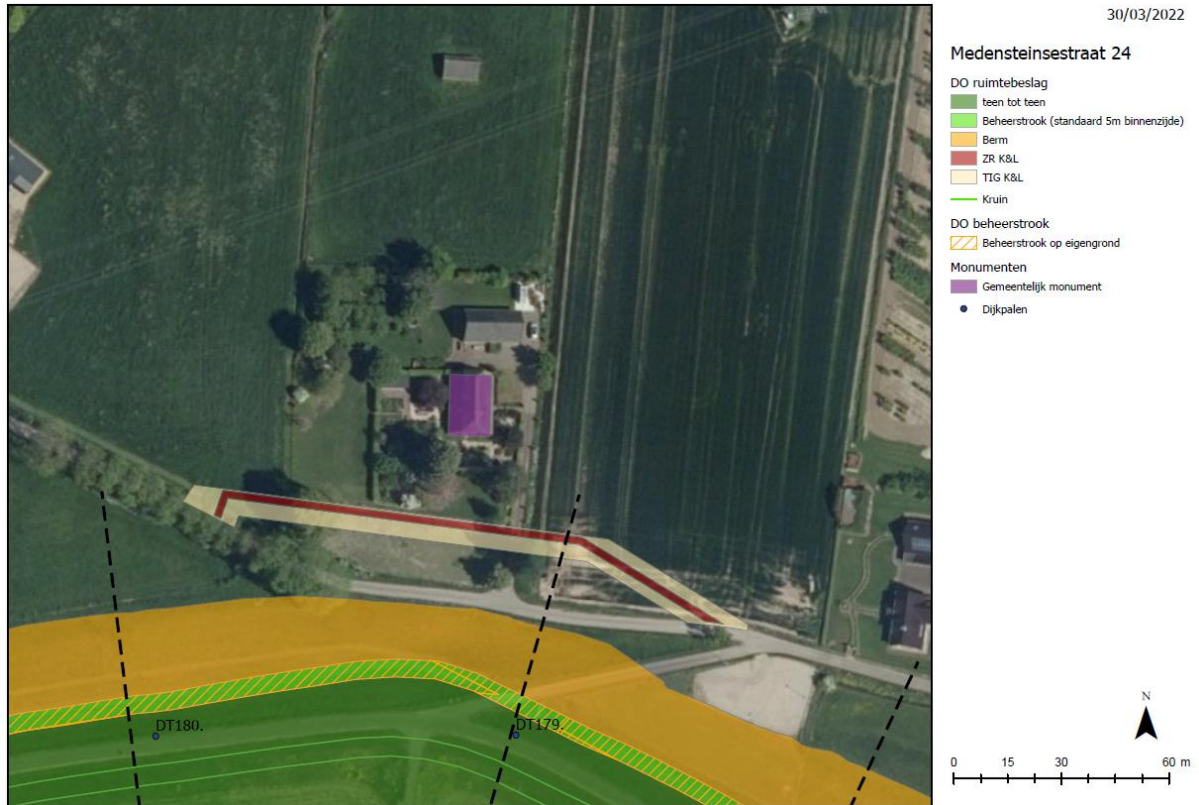

Gemeentelijk monument

Medensteinsestraat 24, 4054 MJ Echteld

Monumentnummer: WN047

Monumentbeschrijving

Redengevende omschrijving

Kadastraal perceel

H 604

Datering

1850-1875

Object

Hallehuisboerderij

Omschrijving

In hoofdzaak vrij gave kleine hallehuisboerderij met middenlangsdeel; klassiek type; onderdeel van het lange losse boerderijenlint langs de Waalbandijk.

Definitief Ontwerp t.b.v. Projectplan Waterwet

Ingreep

De dijk schuift circa 8 tot 10 meter op naar de rivier, waardoor de kruin van de dijk naar buiten wordt geschoven. De dijk wordt circa 60 cm hoger. Binnendijs wordt een drainagekoffer in de berm aangebracht om zandscheggen in de dijk te draineren bij golfoverslag.

Profiel ter hoogte van Medensteinsestraat 24¹

Effectbeoordeling

De dijk wordt buitenwaarts versterkt, met binnendijs een drainagekoffer. Grondwerk betreft het ophogen van de buitenkant van de dijk en de kruin op minimaal 70 meter afstand van de boerderij, alsmede het herprofilen van het huidige binnentalud op minimaal 45 meter afstand. De kans op schade aan de boerderij als gevolg van het grondwerk is zeer klein.