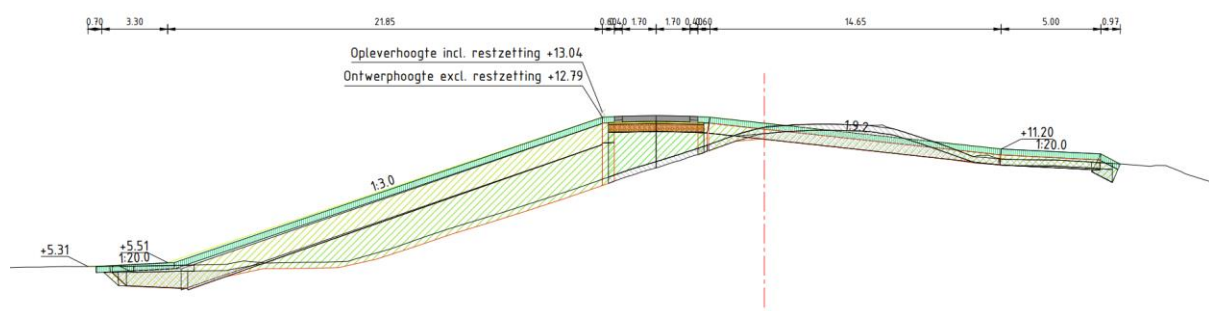

1850-1875

Object

Hallehuisboerderij

Omschrijving

In hoofdzaak vrij gave kleine hallehuisboerderij met middenlangsdeel; klassiek type; onderdeel van het lange losse boerderijenlint langs de Waalbandijk.

Definitief Ontwerp t.b.v. Projectplan Waterwet

Ingreep

De dijk schuift circa 8 tot 10 meter op naar de rivier, waardoor de kruin van de dijk naar buiten wordt geschoven. De dijk wordt circa 60 cm hoger. Binnendijs wordt een drainagekoffer in de berm aangebracht om zandscheggen in de dijk te draineren bij golfoverslag.

Profiel ter hoogte van Medensteinsestraat 24¹

Effectbeoordeling

De dijk wordt buitenwaarts versterkt, met binnendijs een drainagekoffer. Grondwerk betreft het ophogen van de buitenkant van de dijk en de kruin op minimaal 70 meter afstand van de boerderij, alsmede het herprofilen van het huidige binnentalud op minimaal 45 meter afstand. De kans op schade aan de boerderij als gevolg van het grondwerk is zeer klein.