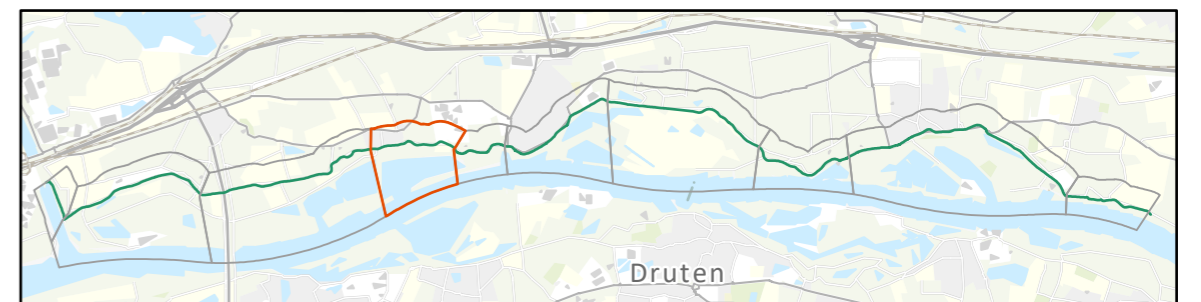

Kaart kapvergunningsplichtige bomen

Dijkvak: Kanaaldijk

Datum: 25/04/2022

Schaal: 1:5,000

- ⊗ Dijkpalen
- Kapvergunningsplichtige bomen
- Dijkvakken
- Dijk

Kaart kapvergunningsplichtige bomen

Dijkvak: Ooij

Datum: 25/04/2022

Schaal: 1:8,000

- ⊗ Dijkpalen
- Kapvergunningsplichtige bomen
- Dijkvakken
- Dijk

Kaart kapvergunningsplichtige bomen

Dijkvak: Echteld

Datum: 25/04/2022

Schaal: 1:10,000

- ⊗ Dijkpalen
- Kapvergunningsplichtige bomen
- Dijkvakken
- Dijk

Kaart kapvergunningsplichtige bomen

Dijkvak: IJzendoorn

Datum: 25/04/2022
 Schaal: 1:7,000

- ⊗ Dijkpalen
- Kapvergunningsplichtige bomen
- Dijkvakken
- Dijk

Kaart kapvergunningsplichtige bomen

Dijkvak: Veerhaven