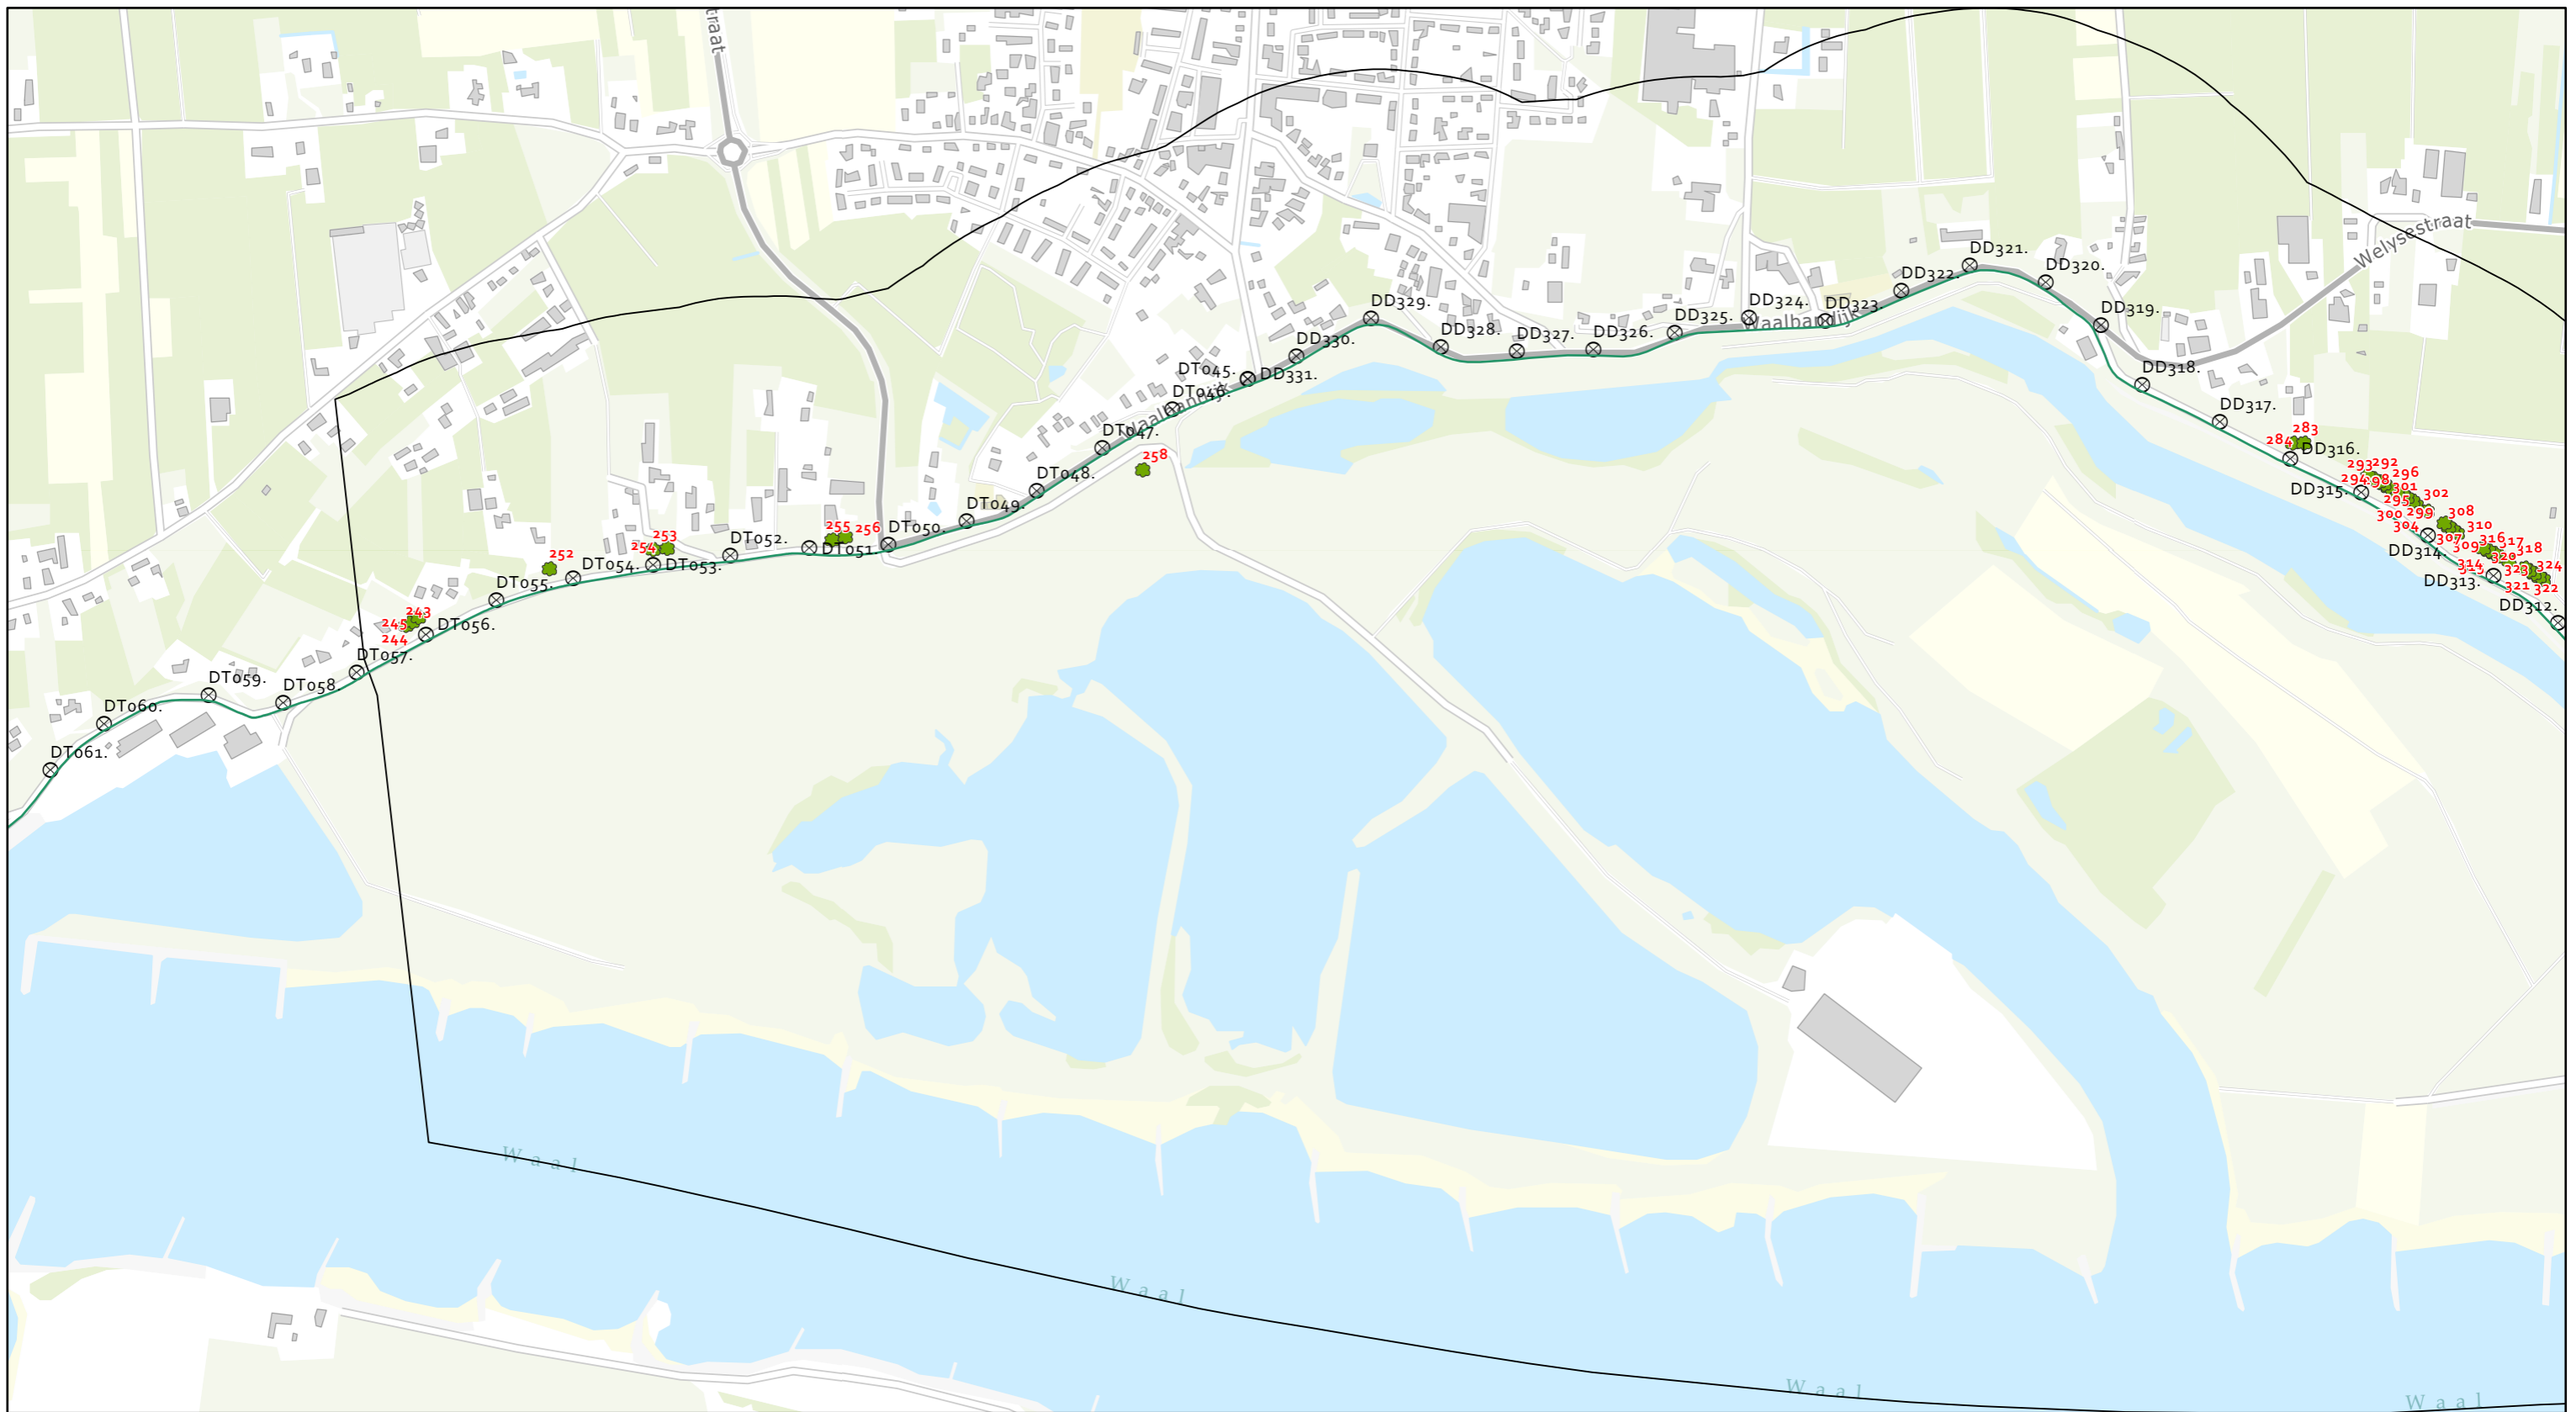

Kaart kapvergunningsplichtige bomen

Dijkvak: Eldik

Datum: 25/04/2022

Schaal: 1:8,000

- ⊗ Dijkpalen
- Kapvergunningsplichtige bomen
- Dijkvakken
- Dijk

Kaart kapvergunningsplichtige bomen

Dijkvak: Eldik

Datum: 25/04/2022

Schaal: 1:7,000

- ⊗ Dijkpalen
- Kapvergunningsplichtige bomen
- Dijkvakken
- Dijk

Kaart kapvergunningsplichtige bomen

Dijkvak: Snor

Datum: 25/04/2022

Schaal: 1:5,000

- ⊗ Dijkpalen
- Kapvergunningsplichtige bomen
- Dijkvakken
- Dijk

Kaart kapvergunningplichtige bomen

Dijkvak: Dodewaard

Datum: 25/04/2022

Schaal: 1:8,000

- ⊗ Dijkpalen
- Kapvergunningplichtige bomen
- Dijkvakken
- Dijk

Kaart kapvergunningplichtige bomen

Dijkvak: Dodewaard