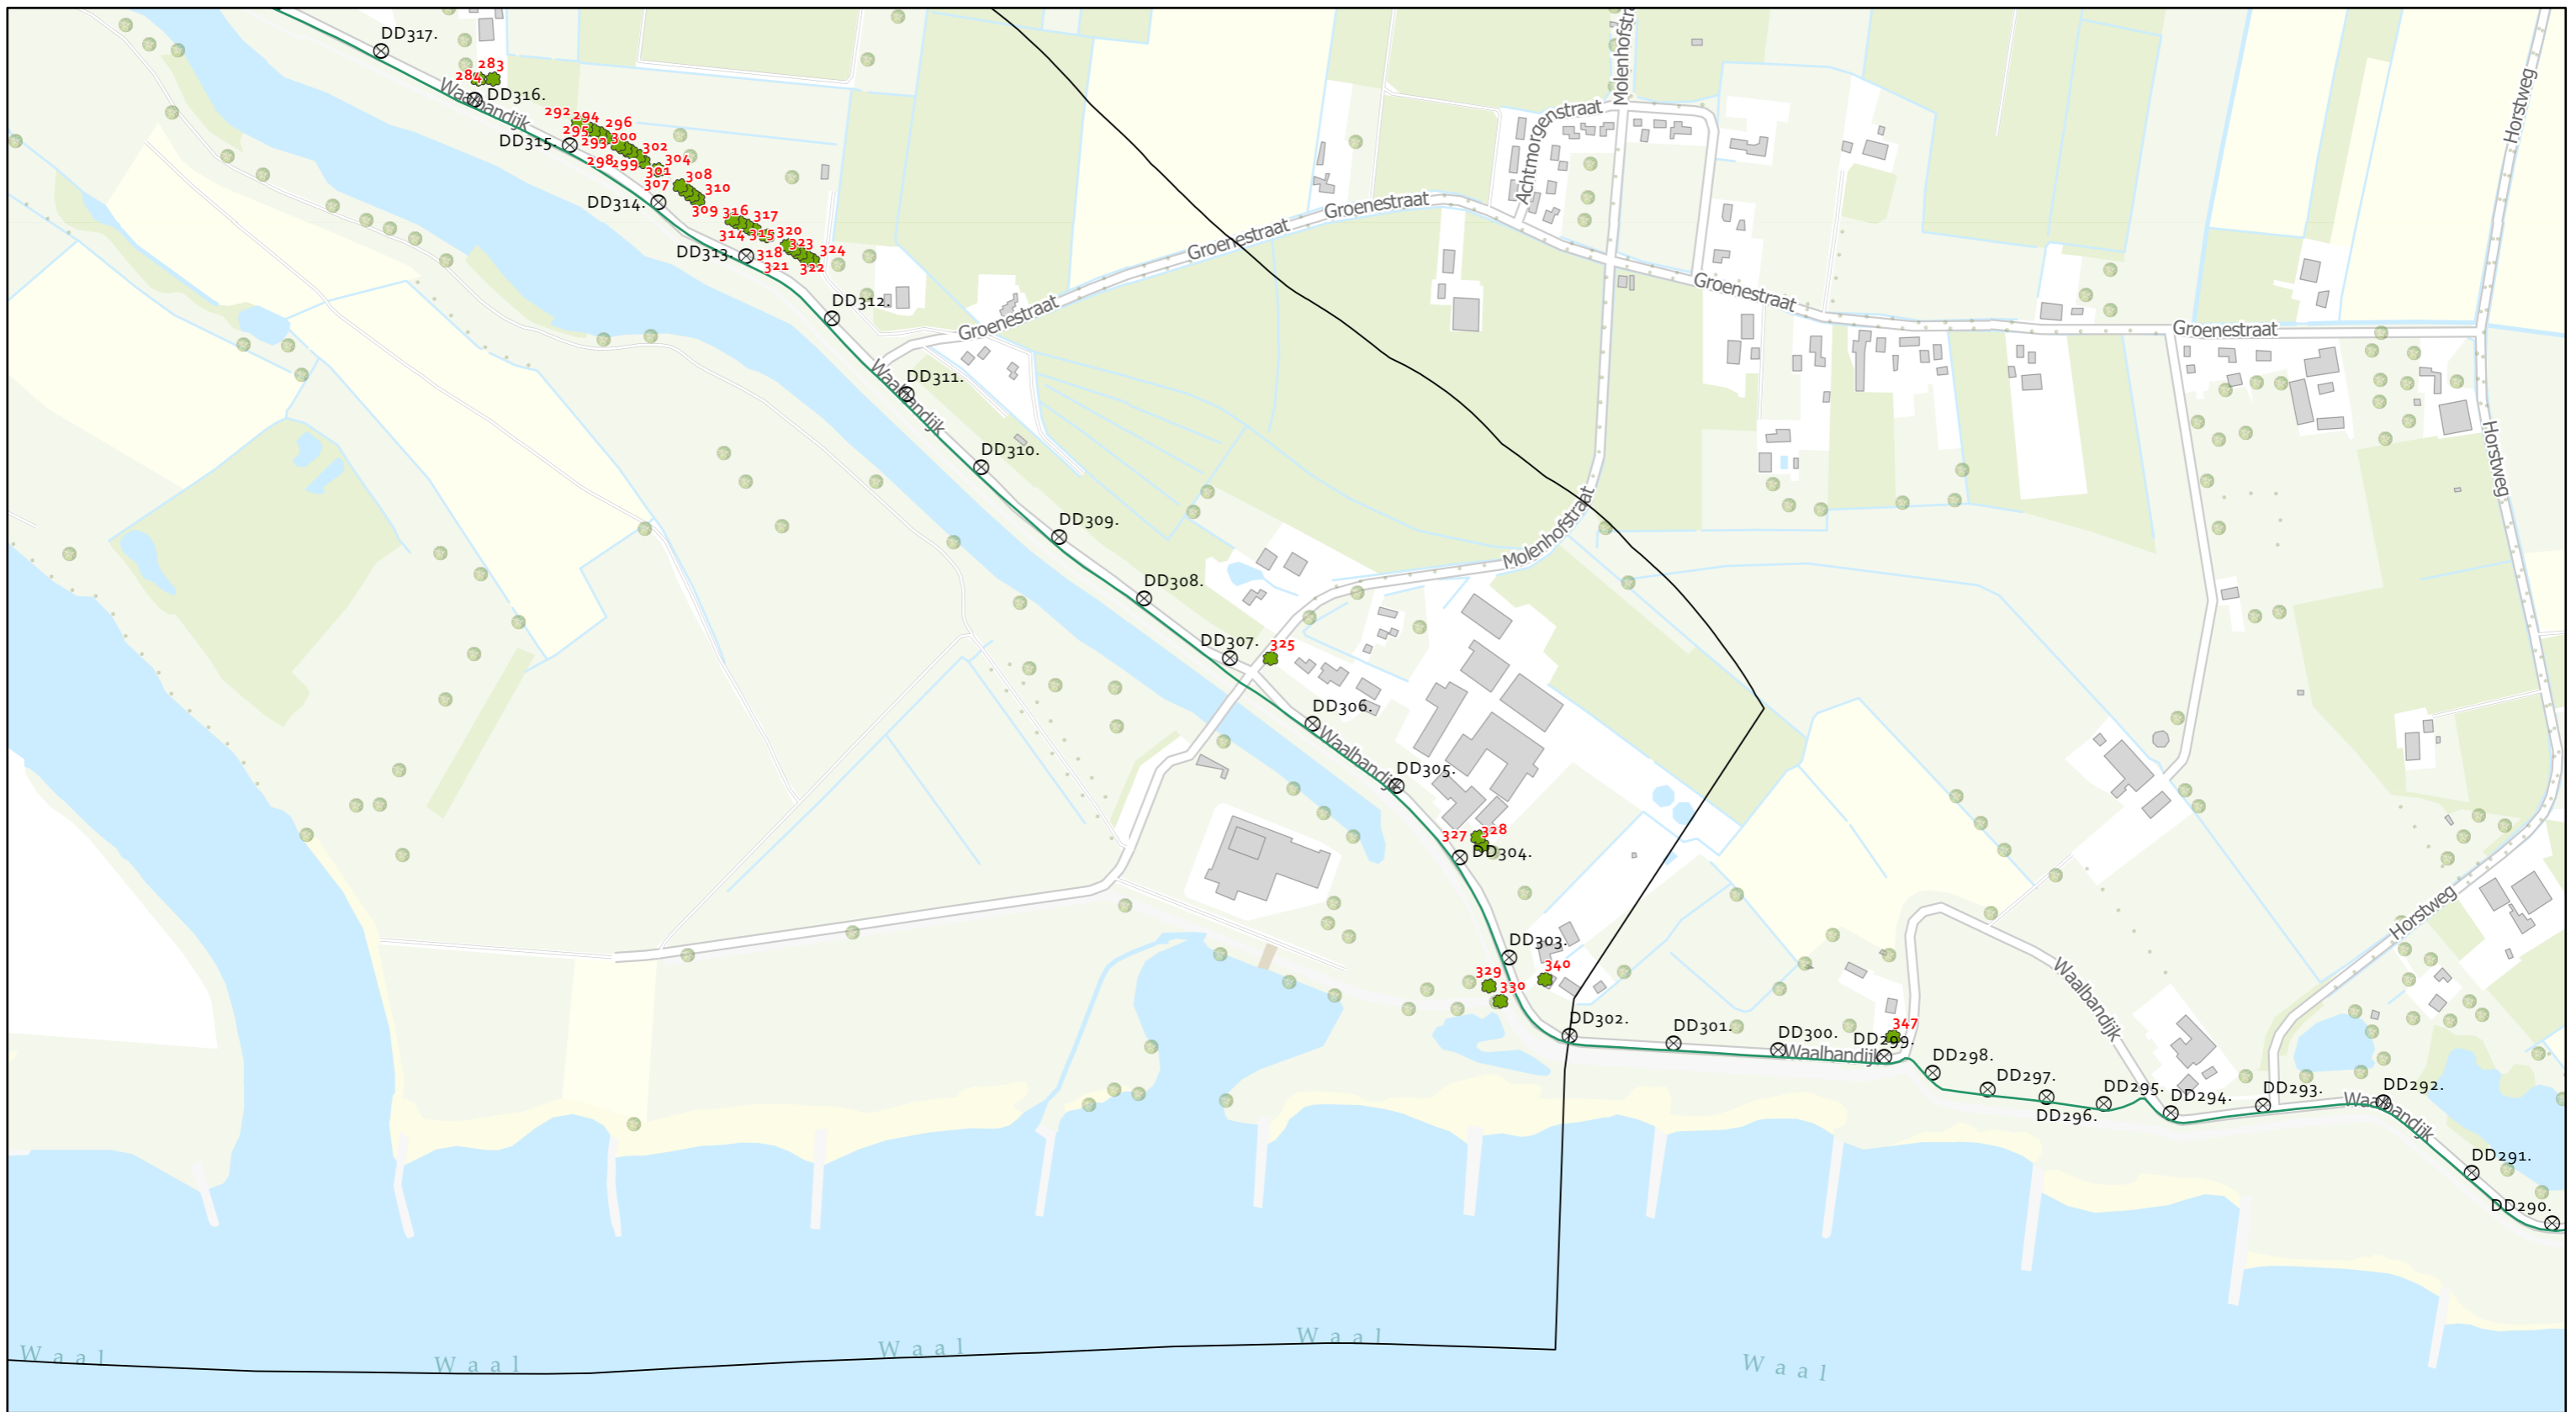

Kaart kapvergunningplichtige bomen

Dijkvak: Dodewaard

Datum: 25/04/2022

Schaal: 1:8,000

- ⊗ Dijkpalen
- Kapvergunningplichtige bomen
- Dijkvakken
- Dijk

Kaart kapvergunningplichtige bomen

Dijkvak: Dodewaard

Datum: 25/04/2022

Schaal: 1:7,000

- ⊗ Dijkpalen
- Kapvergunningplichtige bomen
- Dijkvakken
- Dijk

Kaart kapvergunningsplichtige bomen

Dijkvak: Dodewaard

Datum: 25/04/2022

Schaal: 1:6,000

- ⊗ Dijkpalen
- Kapvergunningsplichtige bomen
- Dijkvakken
- Dijk