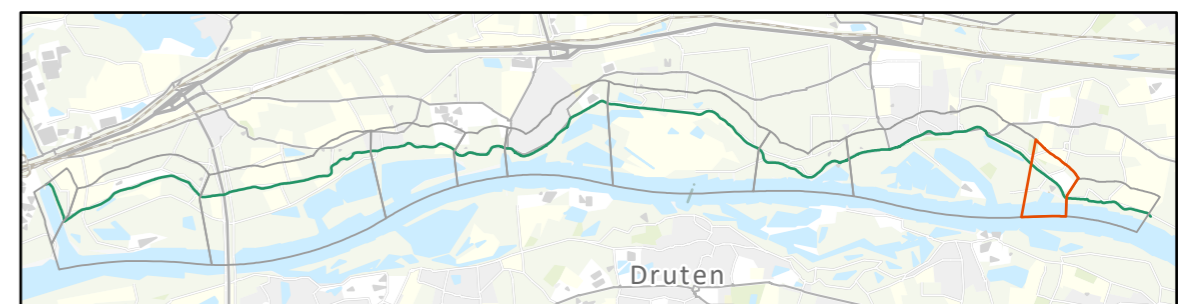

Kaart kapvergunningplichtige bomen

Dijkvak: Dodewaard

Datum: 25/04/2022

Schaal: 1:8,000

- ⊗ Dijkpalen
- Kapvergunningplichtige bomen
- Dijkvakken
- Dijk

Kaart kapvergunningplichtige bomen

Dijkvak: Dodewaard

Datum: 25/04/2022

Schaal: 1:7,000

- ⊗ Dijkpalen
- Kapvergunningplichtige bomen
- Dijkvakken
- Dijk

Kaart kapvergunningsplichtige bomen

Dijkvak: Dodewaard

Datum: 25/04/2022

Schaal: 1:6,000

- ⊗ Dijkpalen
- Kapvergunningsplichtige bomen
- Dijkvakken
- Dijk

Kaart kapvergunningplichtige bomen

Dijkvak: Wely

Datum: 25/04/2022

Schaal: 1:4,000

- ⊗ Dijkpalen
- Kapvergunningplichtige bomen
- Dijkvakken
- Dijk