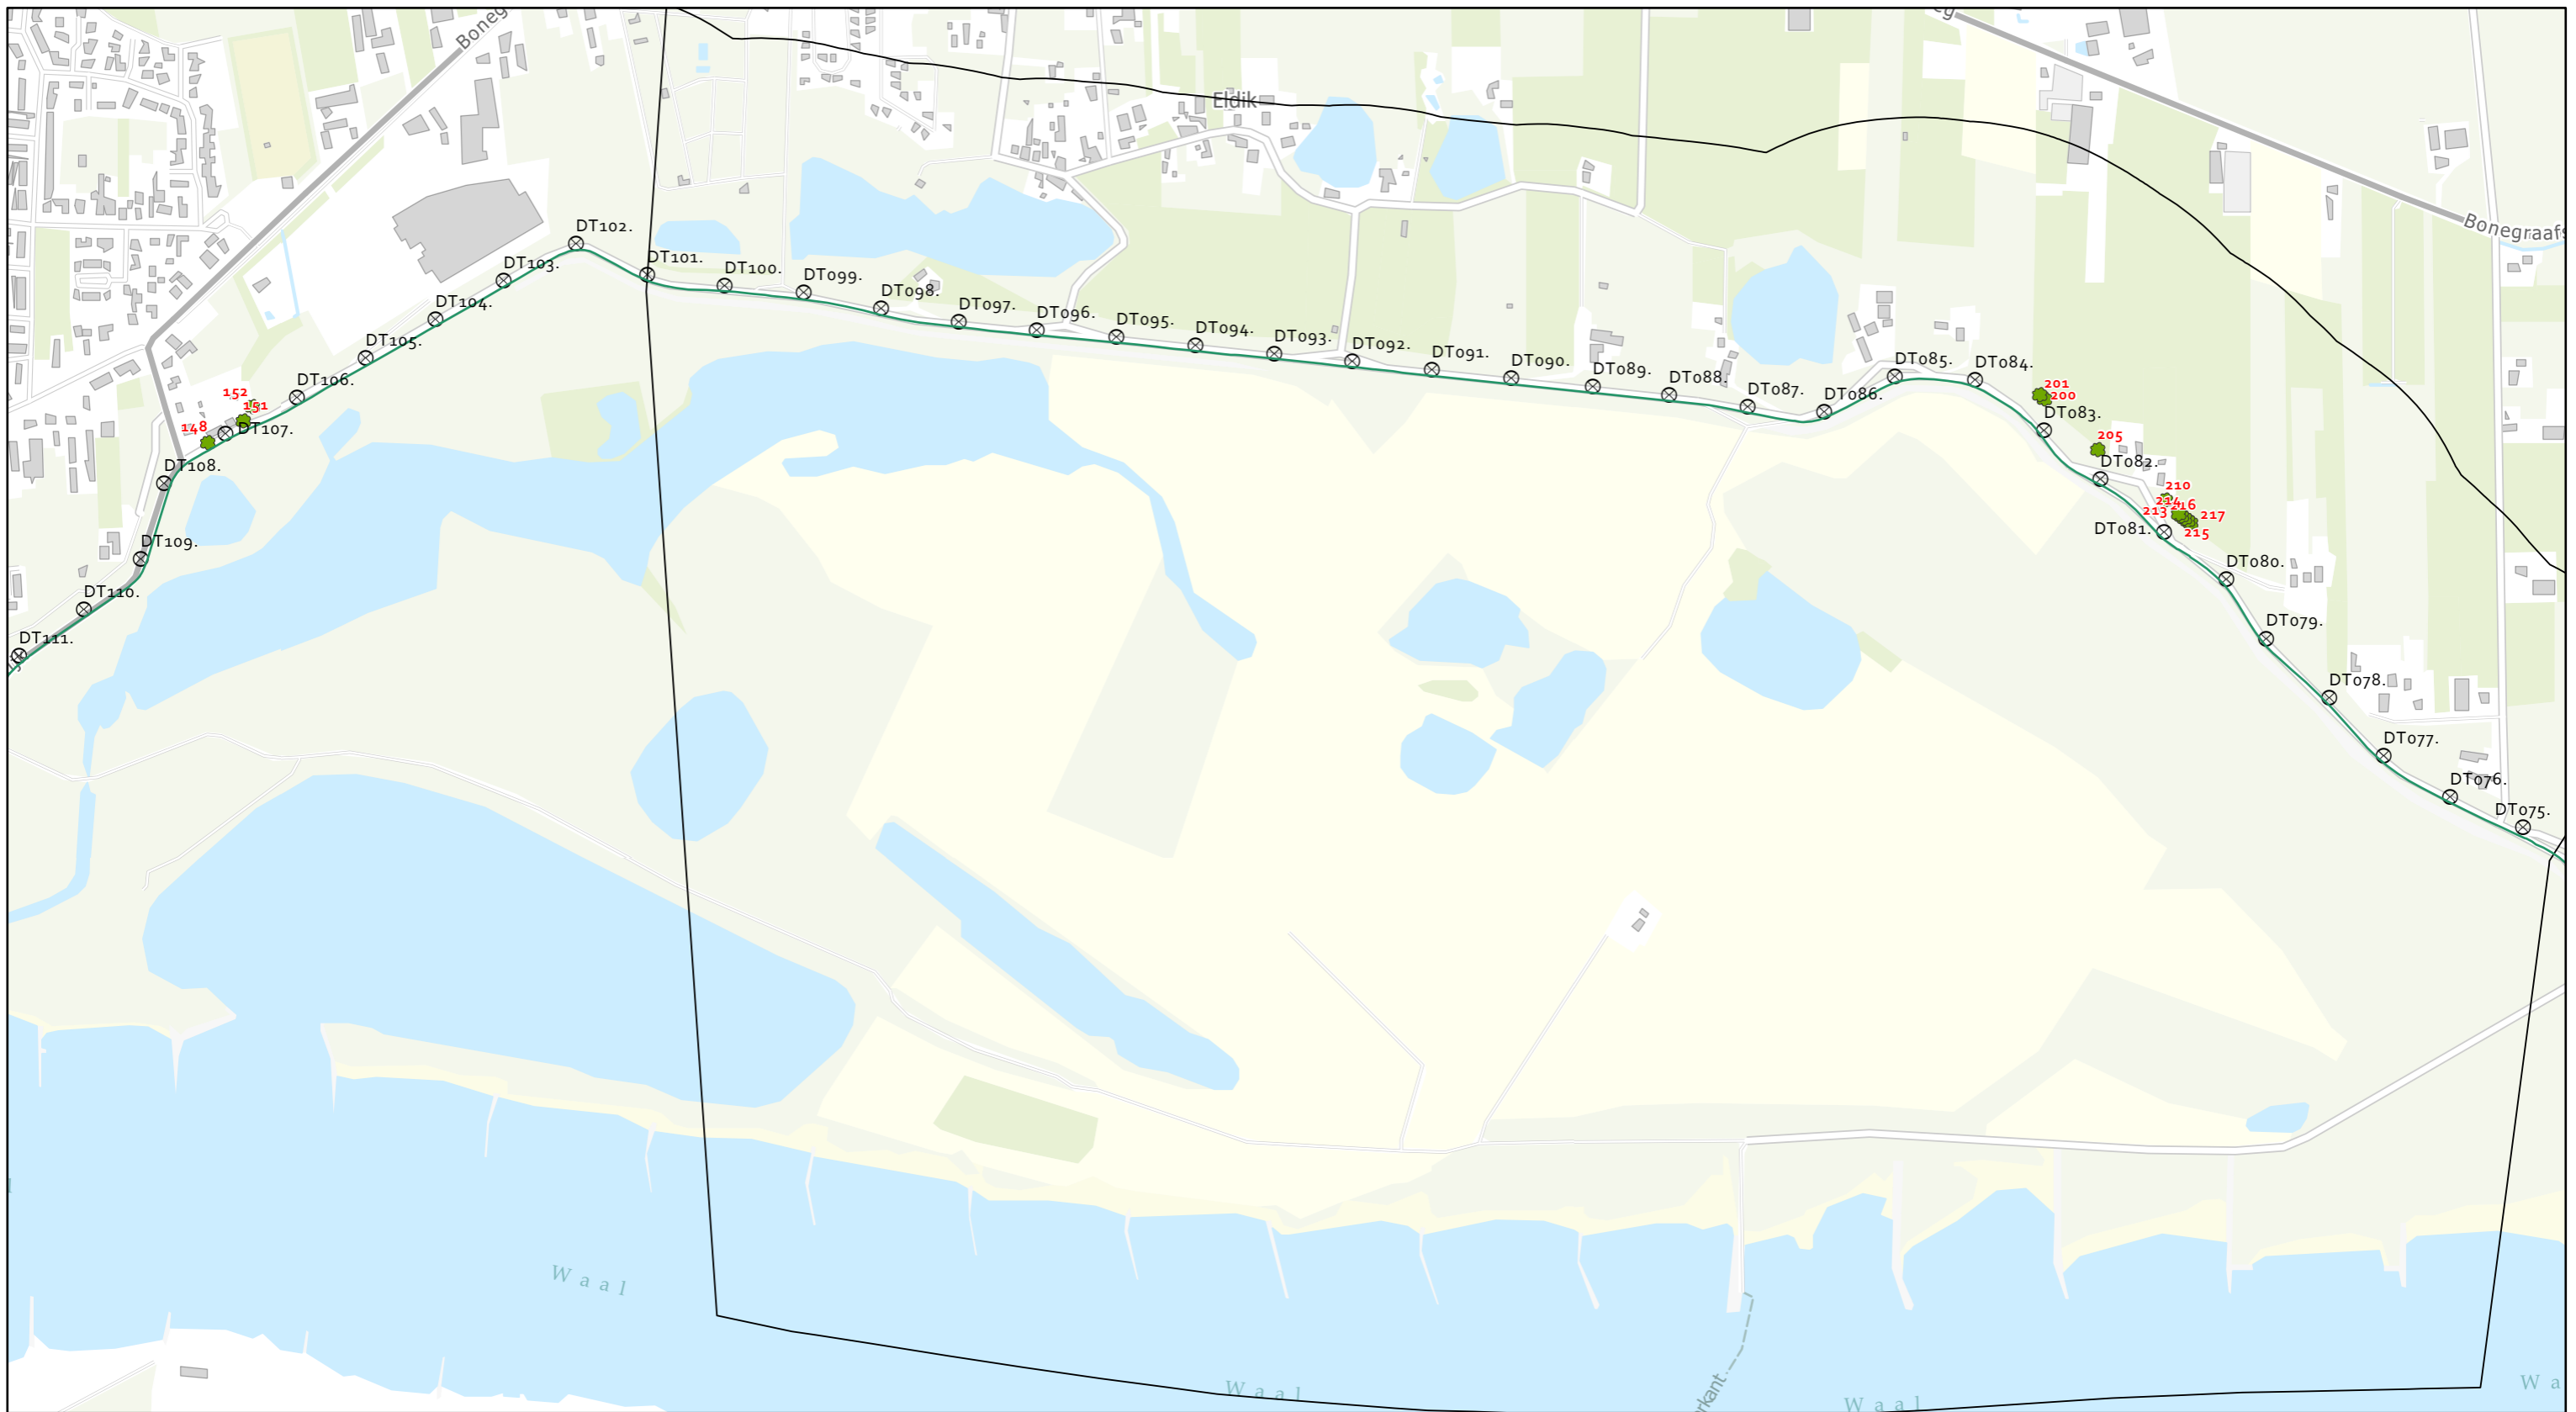

Kaart kapvergunningsplichtige bomen

Dijkvak: IJzendoorn

Datum: 25/04/2022
 Schaal: 1:7,000

- ⊗ Dijkpalen
- Kapvergunningsplichtige bomen
- Dijkvakken
- Dijk

Kaart kapvergunningsplichtige bomen

Dijkvak: Veerhaven

Datum: 25/04/2022

Schaal: 1:4,000

- ⊗ Dijkpalen
- Kapvergunningsplichtige bomen
- Dijkvakken
- Dijk

Kaart kapvergunningsplichtige bomen

Dijkvak: Ochten

Datum: 25/04/2022

Schaal: 1:8,000

- ⊗ Dijkpalen
- Kapvergunningsplichtige bomen
- Dijkvakken
- Dijk

Kaart kapvergunningsplichtige bomen

Dijkvak: Eldik

Datum: 25/04/2022

Schaal: 1:8,000

- ⊗ Dijkpalen
- Kapvergunningsplichtige bomen
- Dijkvakken
- Dijk

Kaart kapvergunningsplichtige bomen

Dijkvak: Eldik

Datum: 25/04/2022