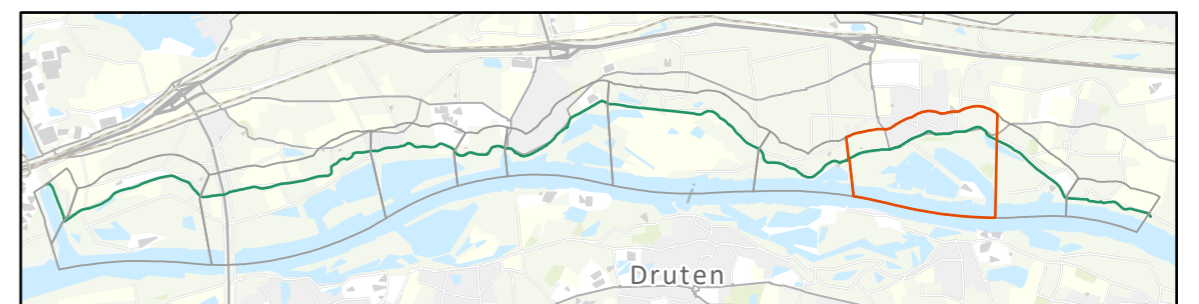

Kaart kapvergunningplichtige bomen

Dijkvak: Dodewaard

Datum: 25/04/2022

Schaal: 1:8,000

- ⊗ Dijkpalen
- Kapvergunningplichtige bomen
- Dijkvakken
- Dijk

Kaart kapvergunningplichtige bomen

Dijkvak: Dodewaard

Datum: 25/04/2022

Schaal: 1:7,000

- ⊗ Dijkpalen
- Kapvergunningplichtige bomen
- Dijkvakken
- Dijk

Kaart kapvergunningsplichtige bomen

Dijkvak: Dodewaard

Datum: 25/04/2022

Schaal: 1:6,000

- ⊗ Dijkpalen
- Kapvergunningsplichtige bomen
- Dijkvakken
- Dijk