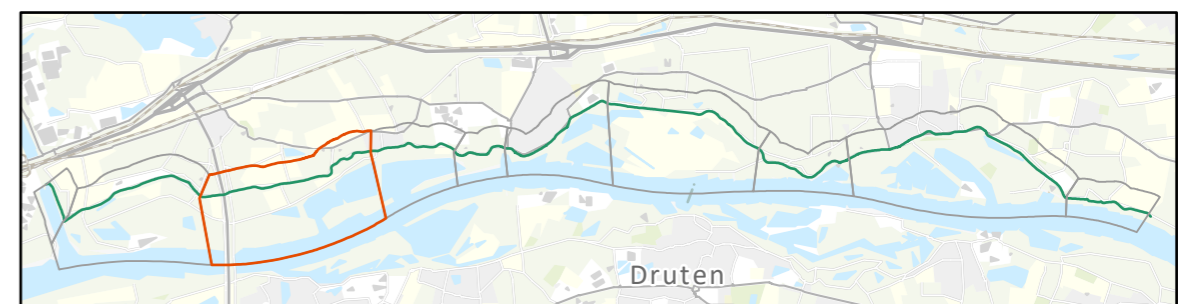

Kaart kapvergunningsplichtige bomen

Dijkvak: Kanaaldijk

Datum: 25/04/2022

Schaal: 1:5,000

- ⊗ Dijkpalen
- Kapvergunningsplichtige bomen
- Dijkvakken
- Dijk

Kaart kapvergunningsplichtige bomen

Dijkvak: Ooij

Datum: 25/04/2022

Schaal: 1:8,000

- ⊗ Dijkpalen
- Kapvergunningsplichtige bomen
- Dijkvakken
- Dijk

Kaart kapvergunningsplichtige bomen

Dijkvak: Echteld

Datum: 25/04/2022

Schaal: 1:10,000

- ⊗ Dijkpalen
- Kapvergunningsplichtige bomen
- Dijkvakken
- Dijk

Kaart kapvergunningsplichtige bomen

Dijkvak: IJzendoorn

Datum: 25/04/2022
 Schaal: 1:7,000

- ⊗ Dijkpalen
- Kapvergunningsplichtige bomen
- Dijkvakken
- Dijk

Kaart kapvergunningsplichtige bomen

Dijkvak: Veerhaven