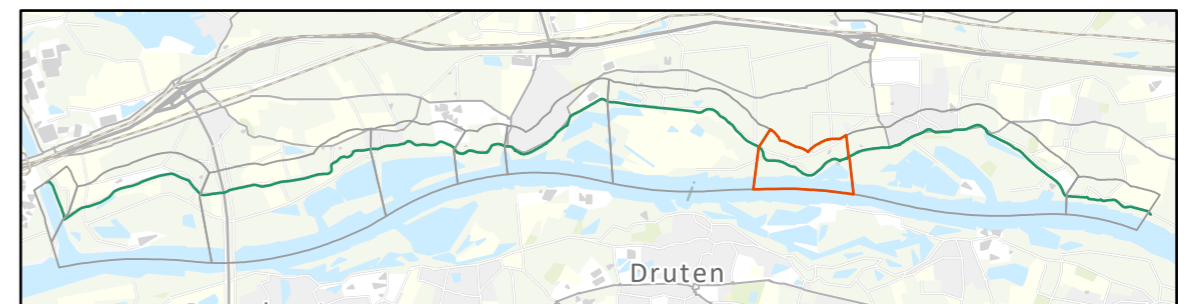

Kaart kapvergunningsplichtige bomen

Dijkvak: Eldik

Datum: 25/04/2022

Schaal: 1:8,000

- ⊗ Dijkpalen
- Kapvergunningsplichtige bomen
- Dijkvakken
- Dijk

Kaart kapvergunningsplichtige bomen

Dijkvak: Eldik

Datum: 25/04/2022

Schaal: 1:7,000

- ⊗ Dijkpalen
- Kapvergunningsplichtige bomen
- Dijkvakken
- Dijk

Kaart kapvergunningsplichtige bomen

Dijkvak: Snor

Datum: 25/04/2022

Schaal: 1:5,000

- ⊗ Dijkpalen
- Kapvergunningsplichtige bomen
- Dijkvakken
- Dijk

Kaart kapvergunningplichtige bomen

Dijkvak: Dodewaard

Datum: 25/04/2022

Schaal: 1:8,000

- ⊗ Dijkpalen
- Kapvergunningplichtige bomen
- Dijkvakken
- Dijk

Kaart kapvergunningplichtige bomen

Dijkvak: Dodewaard