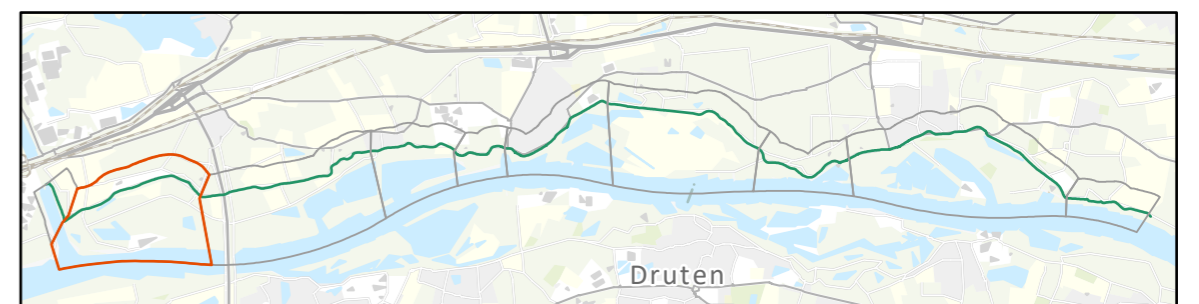

Kaart kapvergunningsplichtige bomen

Dijkvak: Kanaaldijk

Datum: 25/04/2022

Schaal: 1:5,000

- ⊗ Dijkpalen
- Kapvergunningsplichtige bomen
- Dijkvakken
- Dijk

Kaart kapvergunningsplichtige bomen

Dijkvak: Ooij

Datum: 25/04/2022

Schaal: 1:8,000

- ⊗ Dijkpalen
- Kapvergunningsplichtige bomen
- Dijkvakken
- Dijk

Kaart kapvergunningsplichtige bomen

Dijkvak: Echteld

Datum: 25/04/2022

Schaal: 1:10,000

- ⊗ Dijkpalen
- Kapvergunningsplichtige bomen
- Dijkvakken
- Dijk