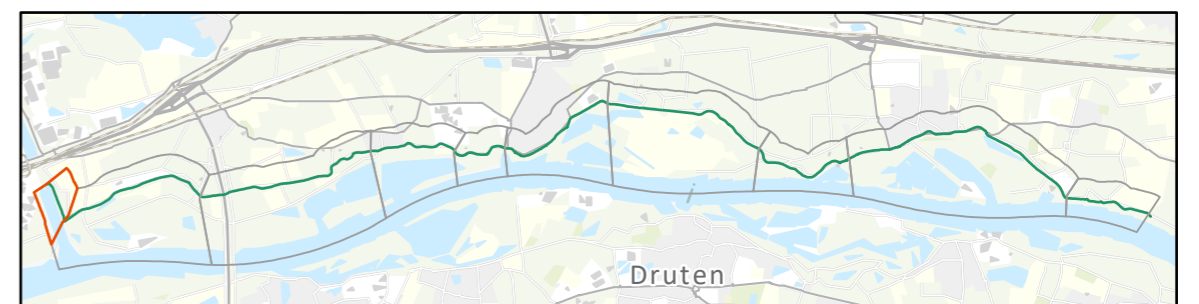

Kaart kapvergunningsplichtige bomen

Dijkvak: Kanaaldijk

Datum: 25/04/2022

Schaal: 1:5,000

- ⊗ Dijkpalen
- Kapvergunningsplichtige bomen
- Dijkvakken
- Dijk

Kaart kapvergunningsplichtige bomen

Dijkvak: Ooij

Datum: 25/04/2022

Schaal: 1:8,000

- ⊗ Dijkpalen
- Kapvergunningsplichtige bomen
- Dijkvakken
- Dijk

Kaart kapvergunningsplichtige bomen

Dijkvak: Echteld

Datum: 25/04/2022

Schaal: 1:10,000

- ⊗ Dijkpalen
- Kapvergunningsplichtige bomen
- Dijkvakken
- Dijk