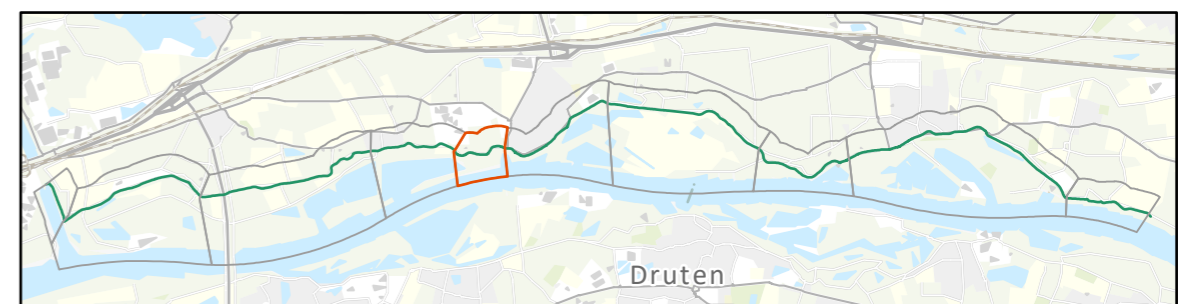

Kaart kapvergunningsplichtige bomen

Dijkvak: IJzendoorn

Datum: 25/04/2022
 Schaal: 1:7,000

- ⊗ Dijkpalen
- Kapvergunningsplichtige bomen
- Dijkvakken
- Dijk

Kaart kapvergunningsplichtige bomen

Dijkvak: Veerhaven

Datum: 25/04/2022

Schaal: 1:4,000

- ⊗ Dijkpalen
- Kapvergunningsplichtige bomen
- Dijkvakken
- Dijk

Kaart kapvergunningsplichtige bomen

Dijkvak: Ochten

Datum: 25/04/2022

Schaal: 1:8,000

- ⊗ Dijkpalen
- Kapvergunningsplichtige bomen
- Dijkvakken
- Dijk