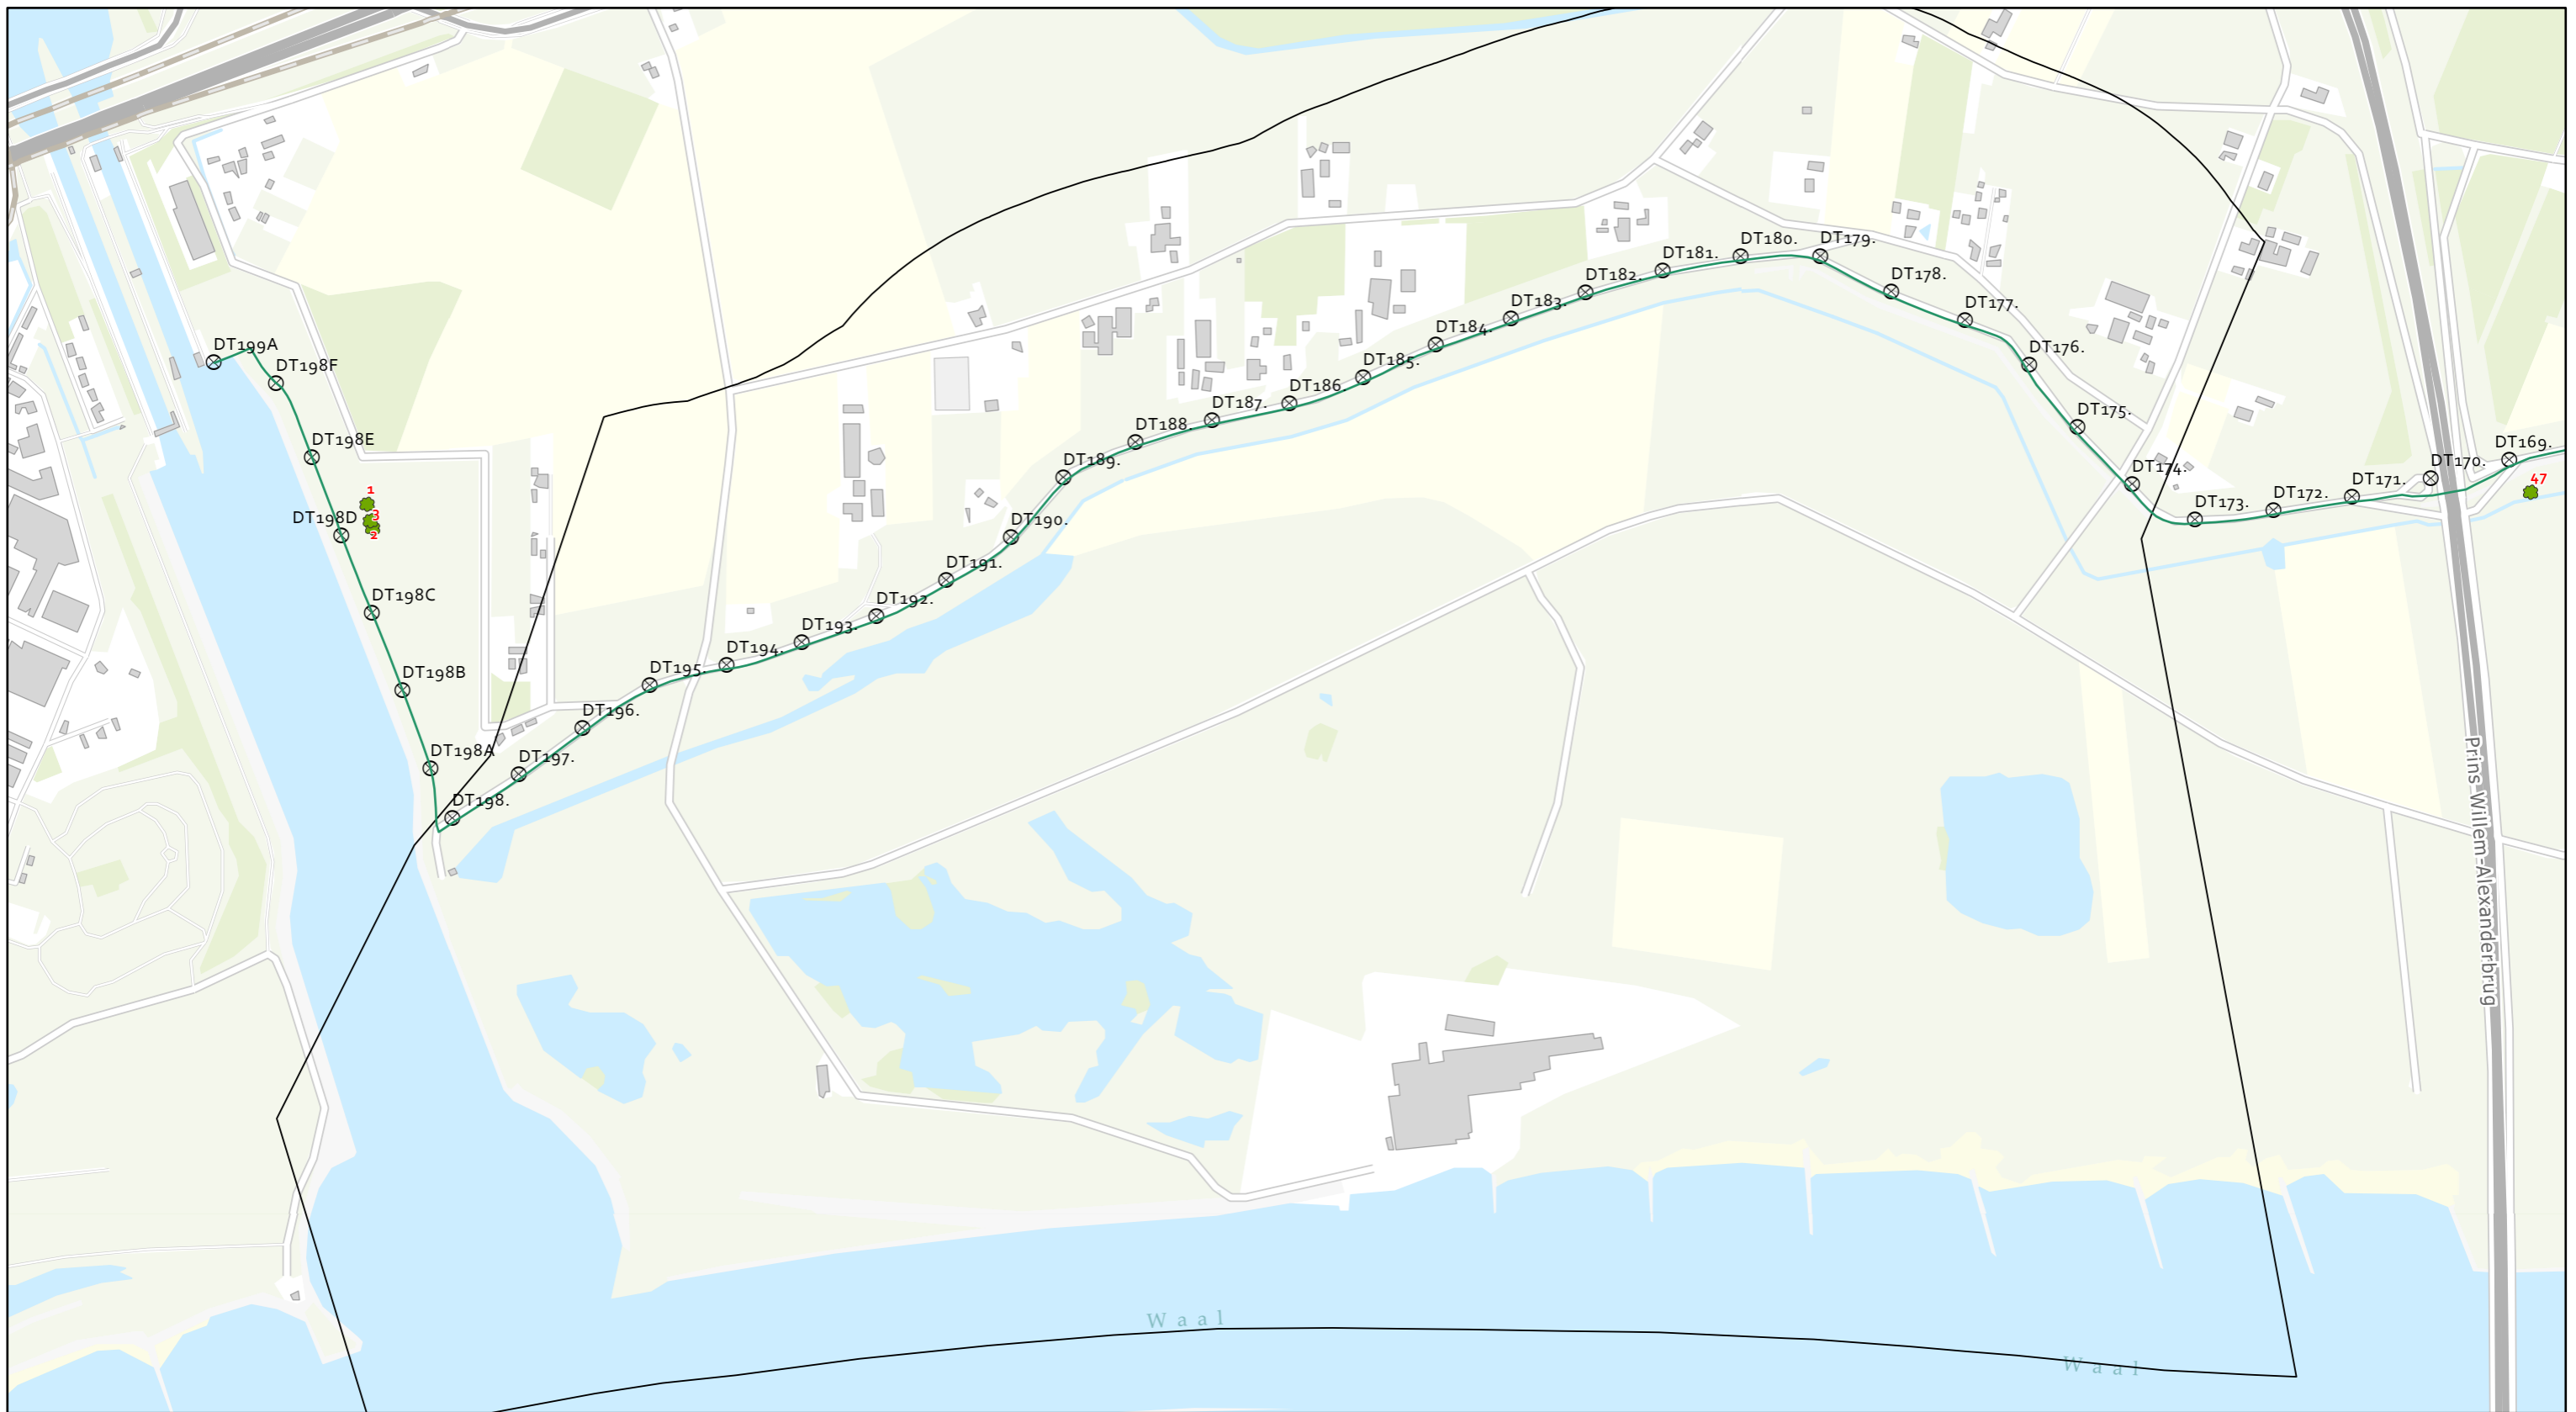

Kaart kapvergunningsplichtige bomen

Dijkvak: Kanaaldijk

Datum: 25/04/2022

Schaal: 1:5,000

- ⊗ Dijkpalen
- Kapvergunningsplichtige bomen
- Dijkvakken
- Dijk

Kaart kapvergunningsplichtige bomen

Dijkvak: Ooij

Datum: 25/04/2022

Schaal: 1:8,000

- ⊗ Dijkpalen
- Kapvergunningsplichtige bomen
- Dijkvakken
- Dijk

Kaart kapvergunningsplichtige bomen

Dijkvak: Echteld

Datum: 25/04/2022

Schaal: 1:10,000

- ⊗ Dijkpalen
- Kapvergunningsplichtige bomen
- Dijkvakken
- Dijk

Kaart kapvergunningsplichtige bomen

Dijkvak: IJzendoorn

Datum: 25/04/2022
 Schaal: 1:7,000

- ⊗ Dijkpalen
- Kapvergunningsplichtige bomen
- Dijkvakken
- Dijk

Kaart kapvergunningsplichtige bomen

Dijkvak: Veerhaven