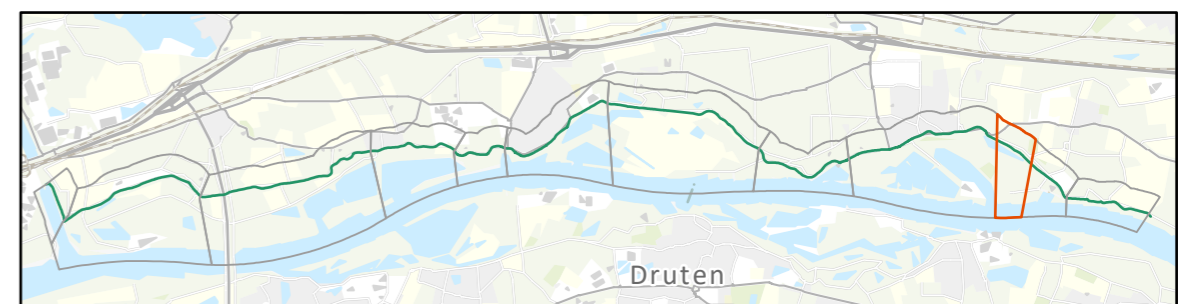

Kaart kapvergunningplichtige bomen

Dijkvak: Dodewaard

Datum: 25/04/2022

Schaal: 1:8,000

- ⊗ Dijkpalen
- Kapvergunningplichtige bomen
- Dijkvakken
- Dijk

Kaart kapvergunningplichtige bomen

Dijkvak: Dodewaard

Datum: 25/04/2022

Schaal: 1:7,000

- ⊗ Dijkpalen
- Kapvergunningplichtige bomen
- Dijkvakken
- Dijk

Kaart kapvergunningsplichtige bomen

Dijkvak: Dodewaard

Datum: 25/04/2022

Schaal: 1:6,000

- ⊗ Dijkpalen
- Kapvergunningsplichtige bomen
- Dijkvakken
- Dijk