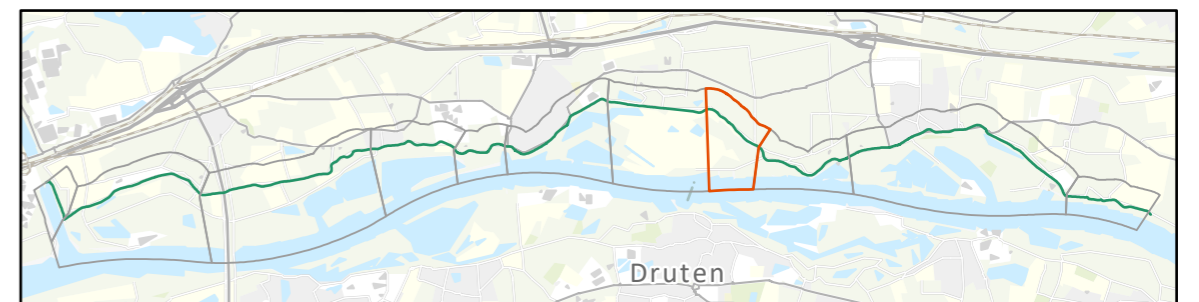

Kaart kapvergunningsplichtige bomen

Dijkvak: Eldik

Datum: 25/04/2022

Schaal: 1:8,000

- ⊗ Dijkpalen
- Kapvergunningsplichtige bomen
- Dijkvakken
- Dijk

Kaart kapvergunningsplichtige bomen

Dijkvak: Eldik

Datum: 25/04/2022

Schaal: 1:7,000

- ⊗ Dijkpalen
- Kapvergunningsplichtige bomen
- Dijkvakken
- Dijk

Kaart kapvergunningsplichtige bomen

Dijkvak: Snor

Datum: 25/04/2022

Schaal: 1:5,000

- ⊗ Dijkpalen
- Kapvergunningsplichtige bomen
- Dijkvakken
- Dijk