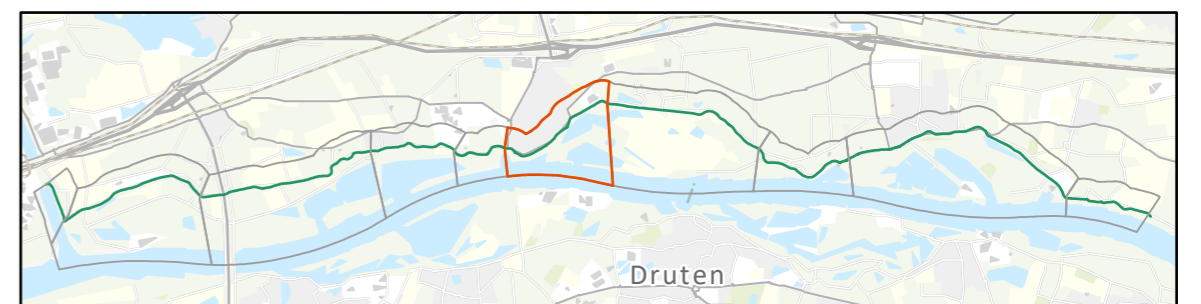

Kaart kapvergunningsplichtige bomen

Dijkvak: IJzendoorn

Datum: 25/04/2022
 Schaal: 1:7,000

- ⊗ Dijkpalen
- Kapvergunningsplichtige bomen
- Dijkvakken
- Dijk

Kaart kapvergunningsplichtige bomen

Dijkvak: Veerhaven

Datum: 25/04/2022

Schaal: 1:4,000

- ⊗ Dijkpalen
- Kapvergunningsplichtige bomen
- Dijkvakken
- Dijk

Kaart kapvergunningsplichtige bomen

Dijkvak: Ochten

Datum: 25/04/2022

Schaal: 1:8,000

- ⊗ Dijkpalen
- Kapvergunningsplichtige bomen
- Dijkvakken
- Dijk

Kaart kapvergunningsplichtige bomen

Dijkvak: Eldik

Datum: 25/04/2022

Schaal: 1:8,000

- ⊗ Dijkpalen
- Kapvergunningsplichtige bomen
- Dijkvakken
- Dijk

Kaart kapvergunningsplichtige bomen

Dijkvak: Eldik

Datum: 25/04/2022