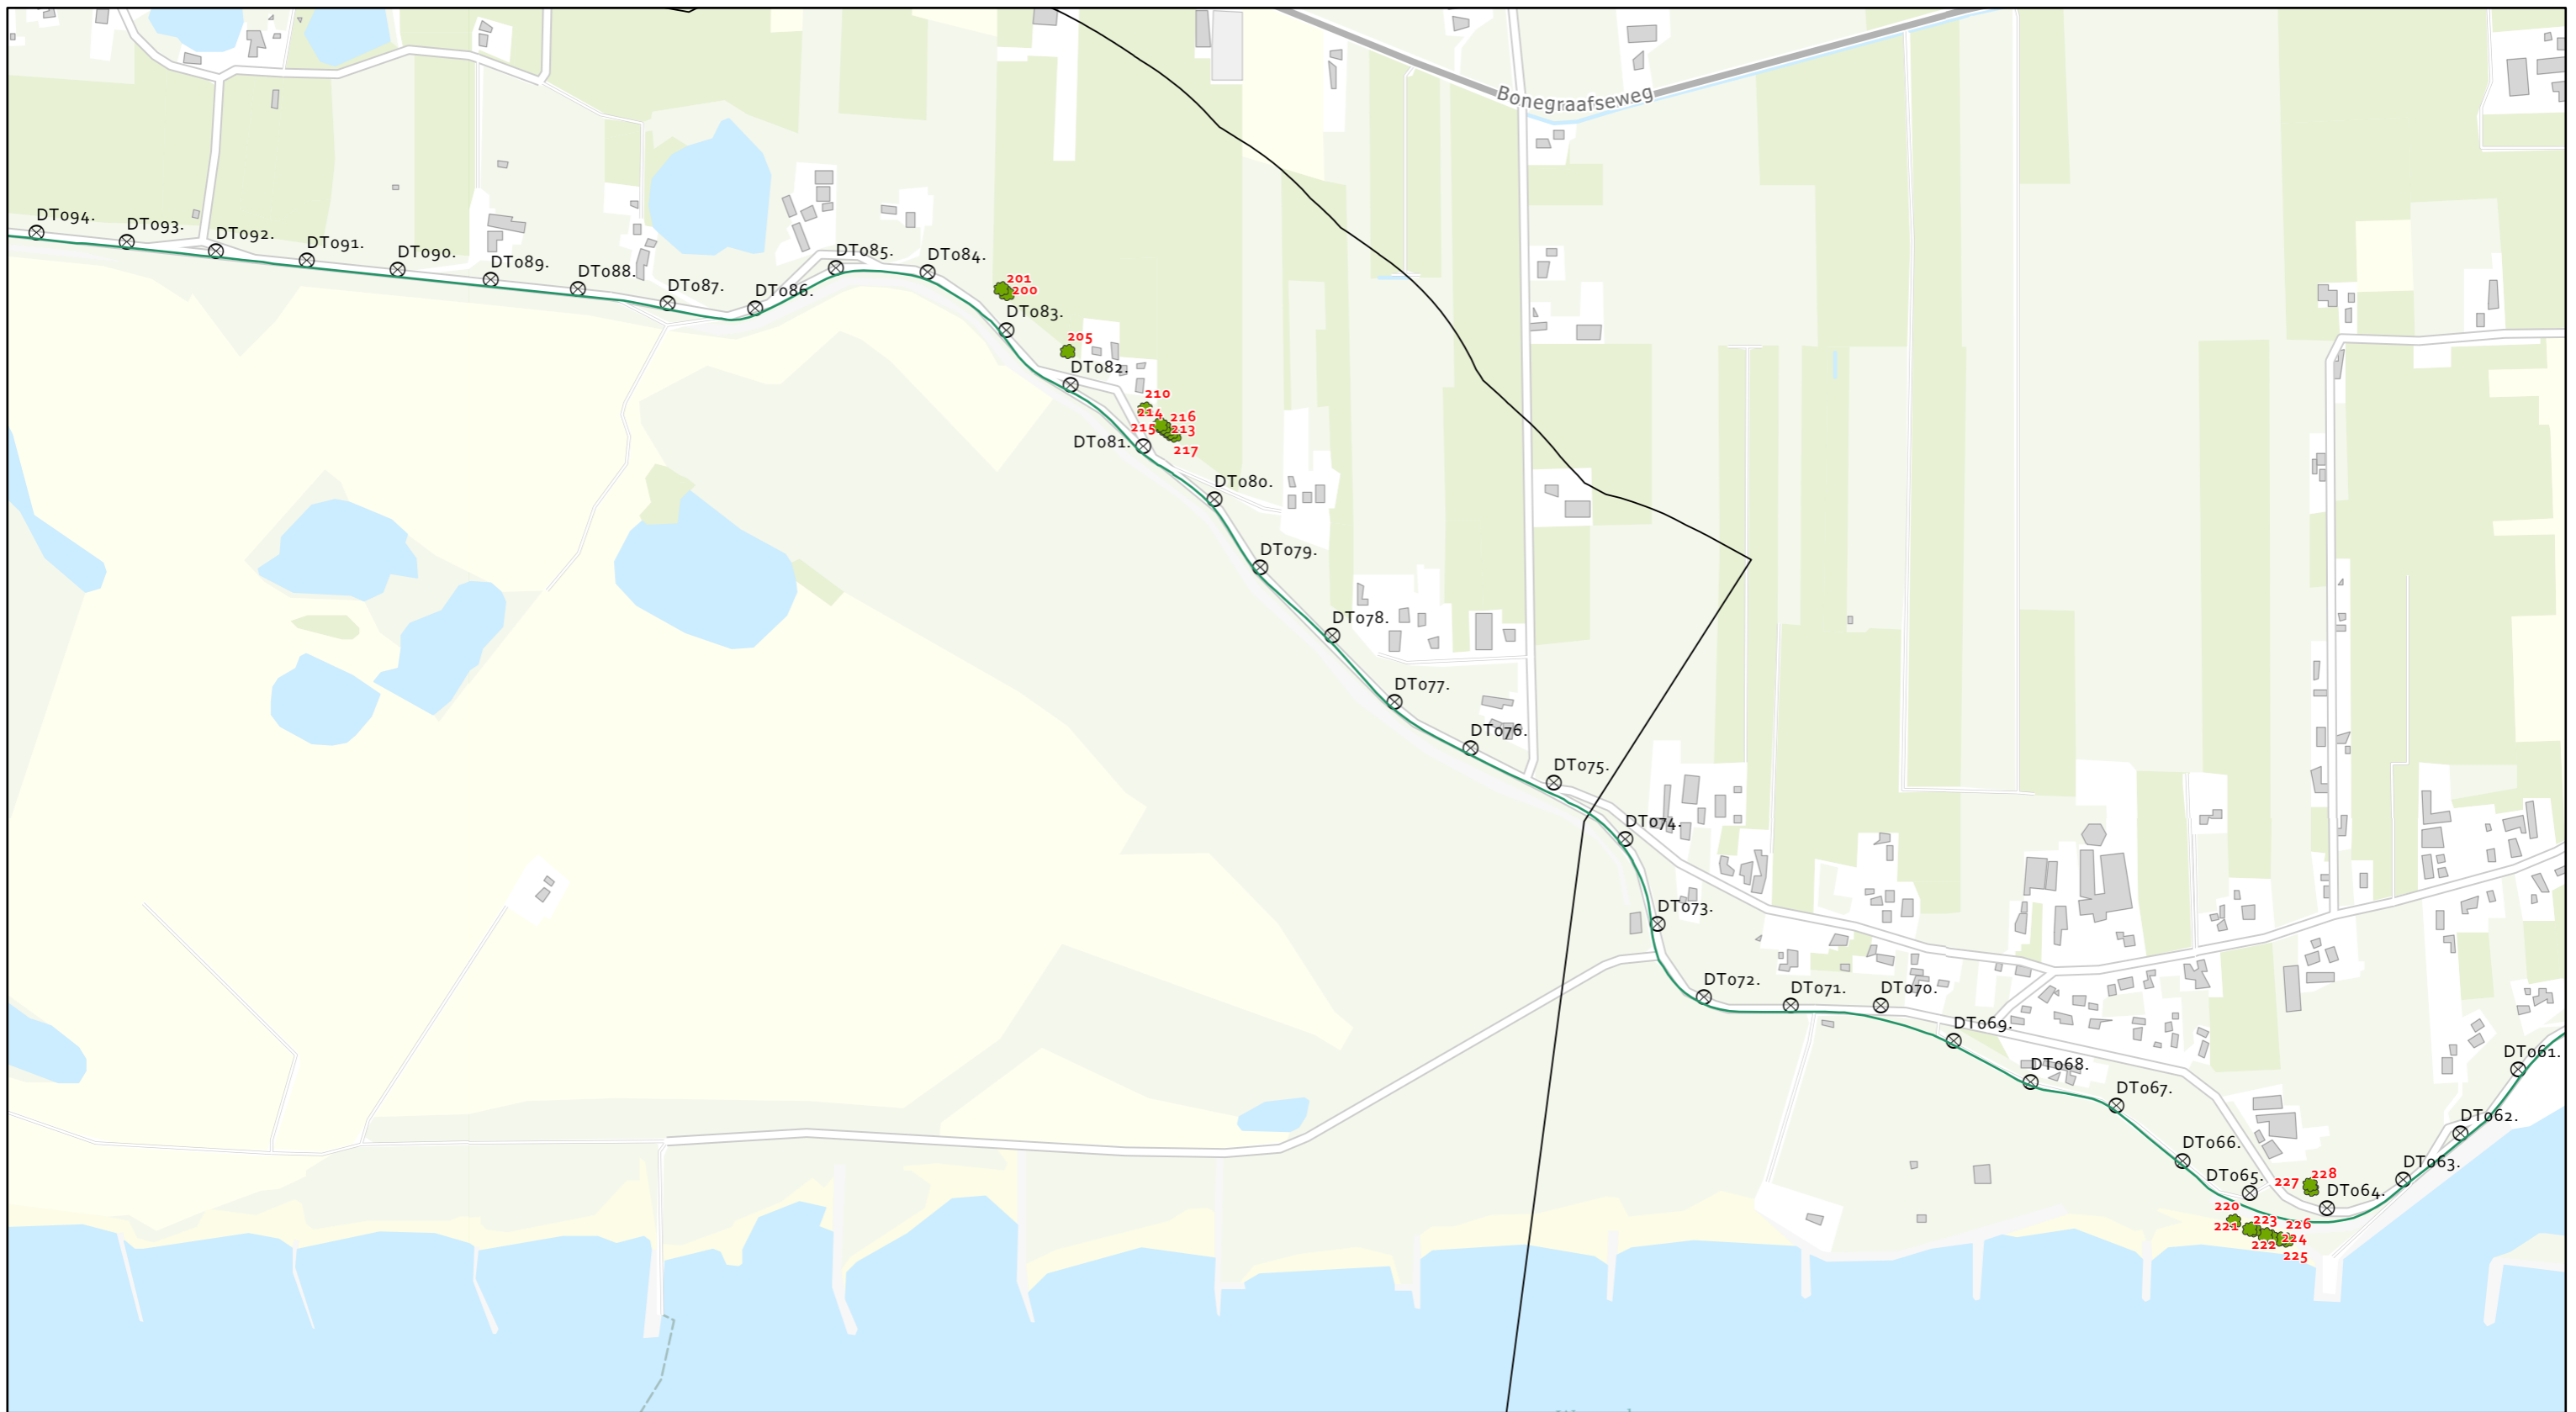

Kaart kapvergunningsplichtige bomen

Dijkvak: Eldik

Datum: 25/04/2022

Schaal: 1:8,000

- ⊗ Dijkpalen
- Kapvergunningsplichtige bomen
- Dijkvakken
- Dijk

Kaart kapvergunningsplichtige bomen

Dijkvak: Eldik

Datum: 25/04/2022

Schaal: 1:7,000

- ⊗ Dijkpalen
- Kapvergunningsplichtige bomen
- Dijkvakken
- Dijk

Kaart kapvergunningsplichtige bomen

Dijkvak: Snor

Datum: 25/04/2022

Schaal: 1:5,000

- ⊗ Dijkpalen
- Kapvergunningsplichtige bomen
- Dijkvakken
- Dijk

Kaart kapvergunningplichtige bomen

Dijkvak: Dodewaard

Datum: 25/04/2022

Schaal: 1:8,000

- ⊗ Dijkpalen
- Kapvergunningplichtige bomen
- Dijkvakken
- Dijk

Kaart kapvergunningplichtige bomen

Dijkvak: Dodewaard