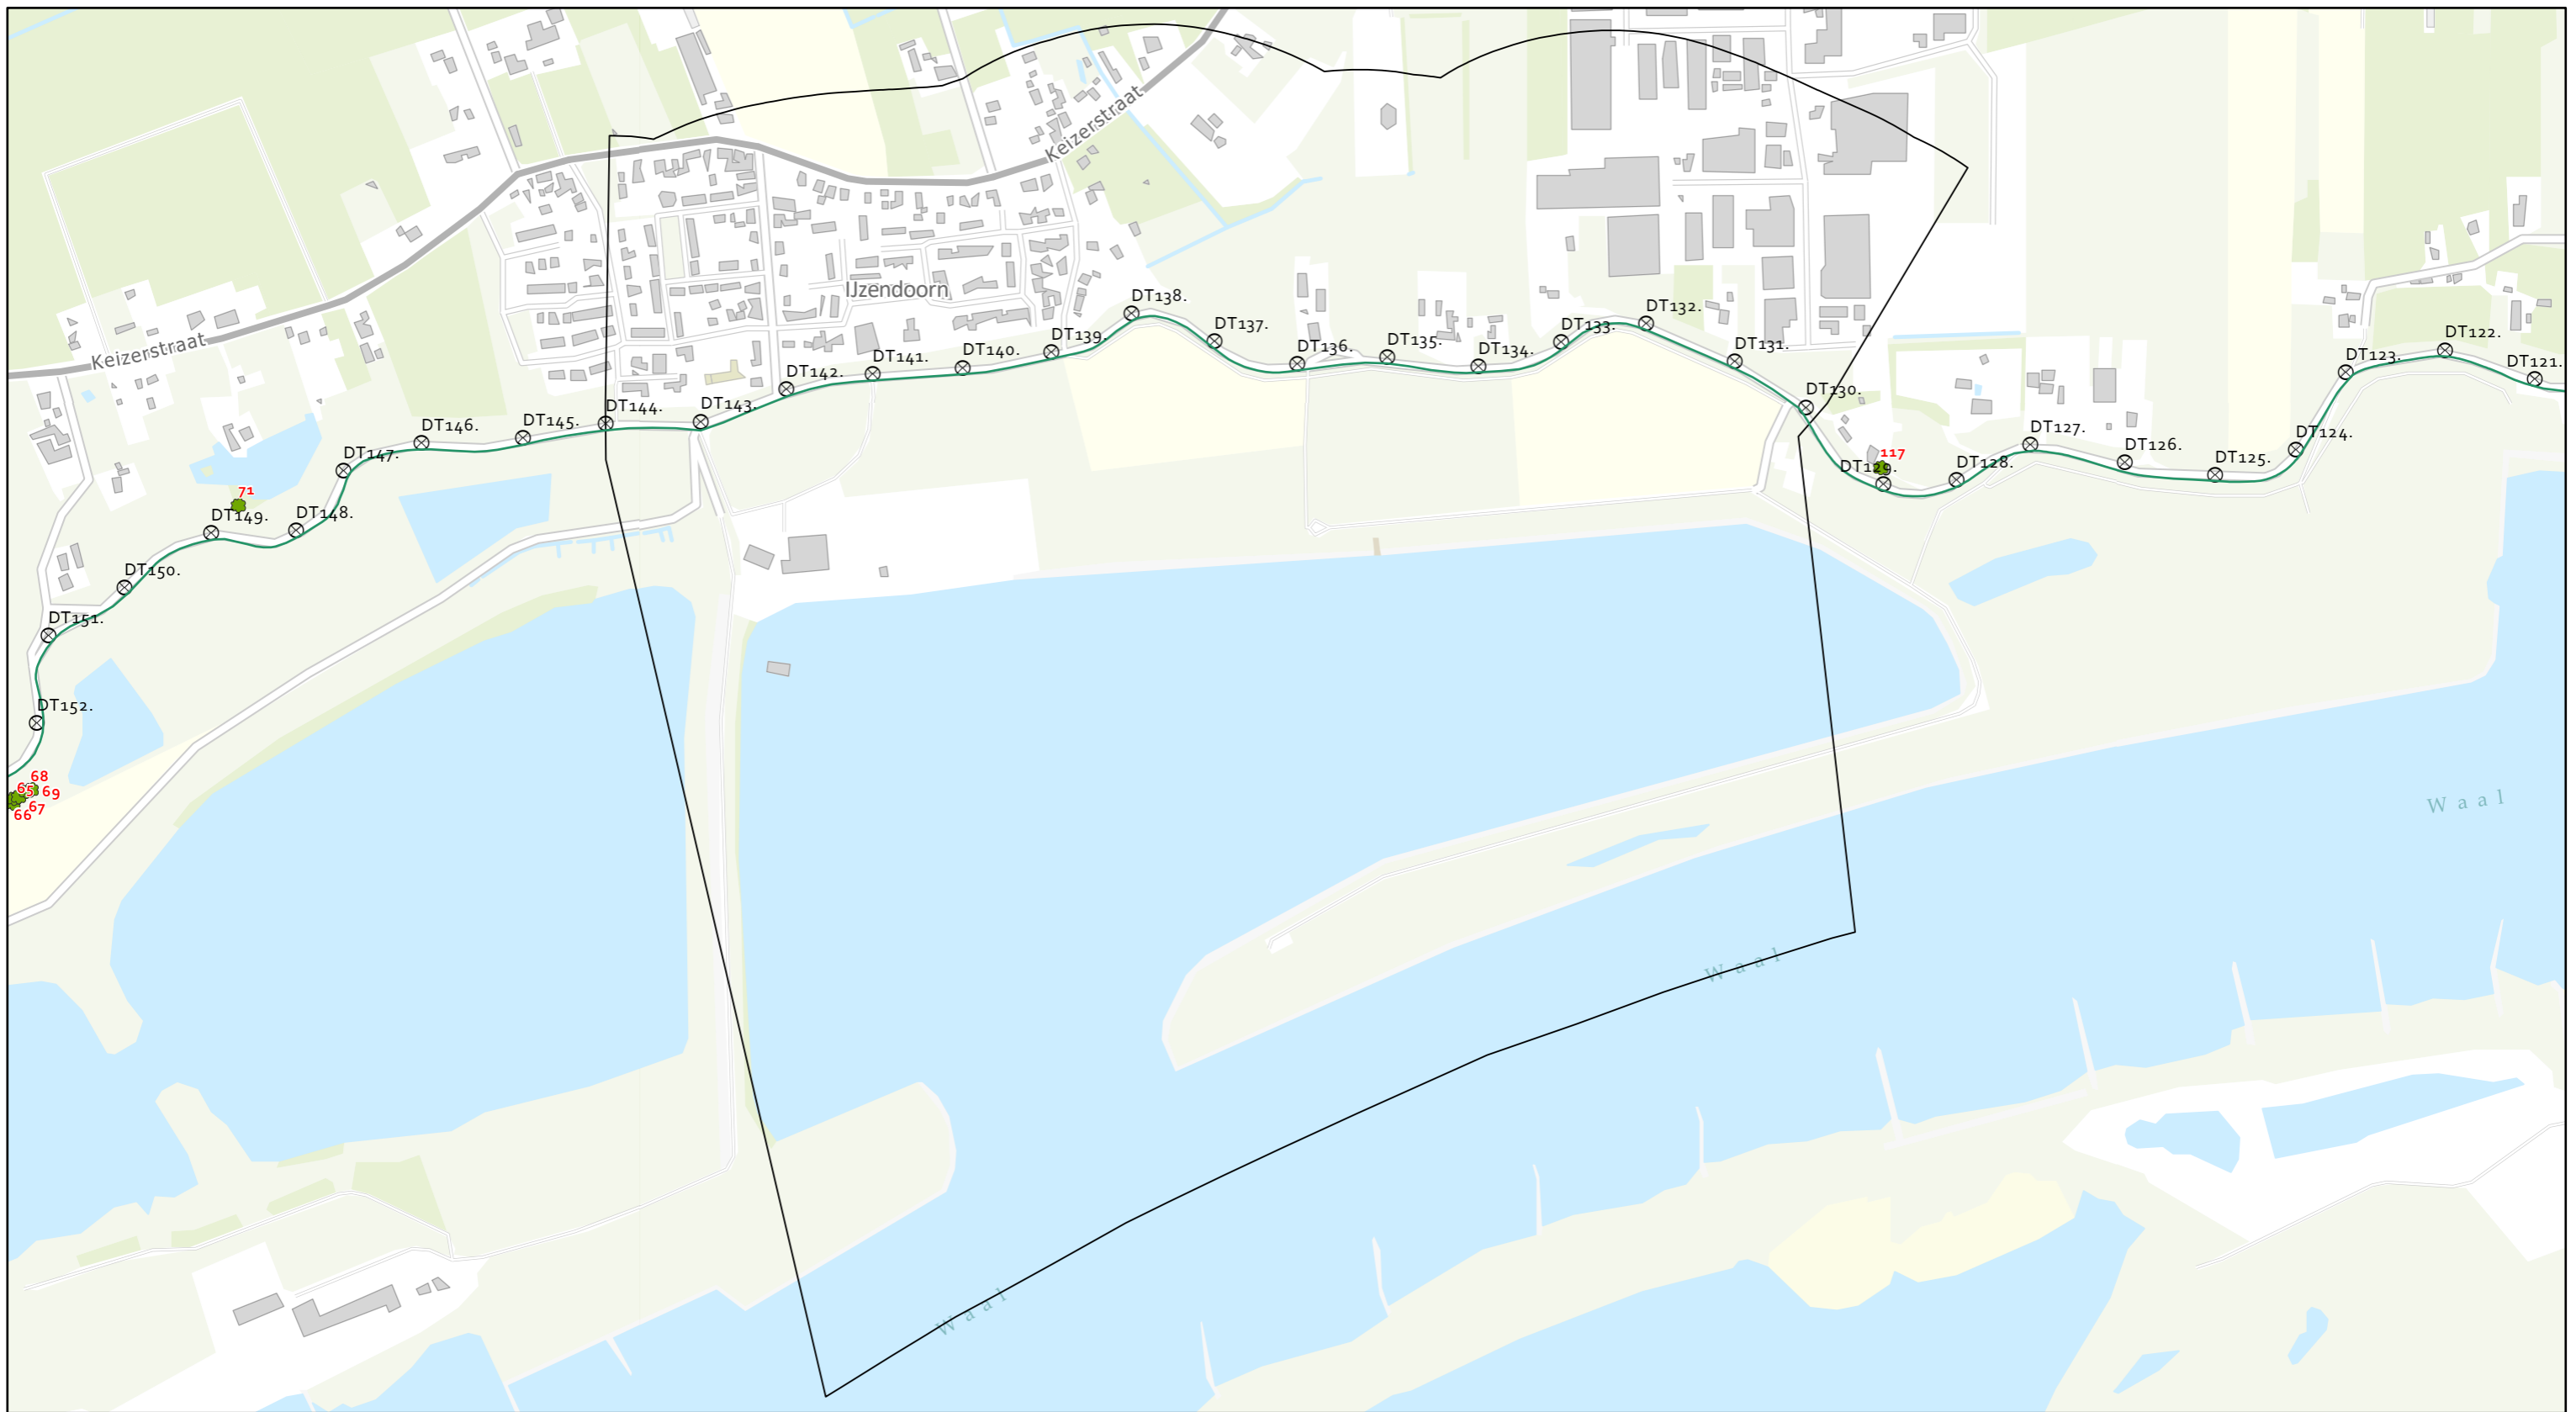

Schaal: 1:8,000

- ⊗ Dijkpalen
- Kapvergunningsplichtige bomen
- Dijkvakken
- Dijk

Kaart kapvergunningsplichtige bomen

Dijkvak: Echteld

Datum: 25/04/2022

Schaal: 1:10,000

- ⊗ Dijkpalen
- Kapvergunningsplichtige bomen
- Dijkvakken
- Dijk

Kaart kapvergunningsplichtige bomen

Dijkvak: IJzendoorn

Datum: 25/04/2022
 Schaal: 1:7,000

- ⊗ Dijkpalen
- Kapvergunningsplichtige bomen
- Dijkvakken
- Dijk

Kaart kapvergunningsplichtige bomen

Dijkvak: Veerhaven