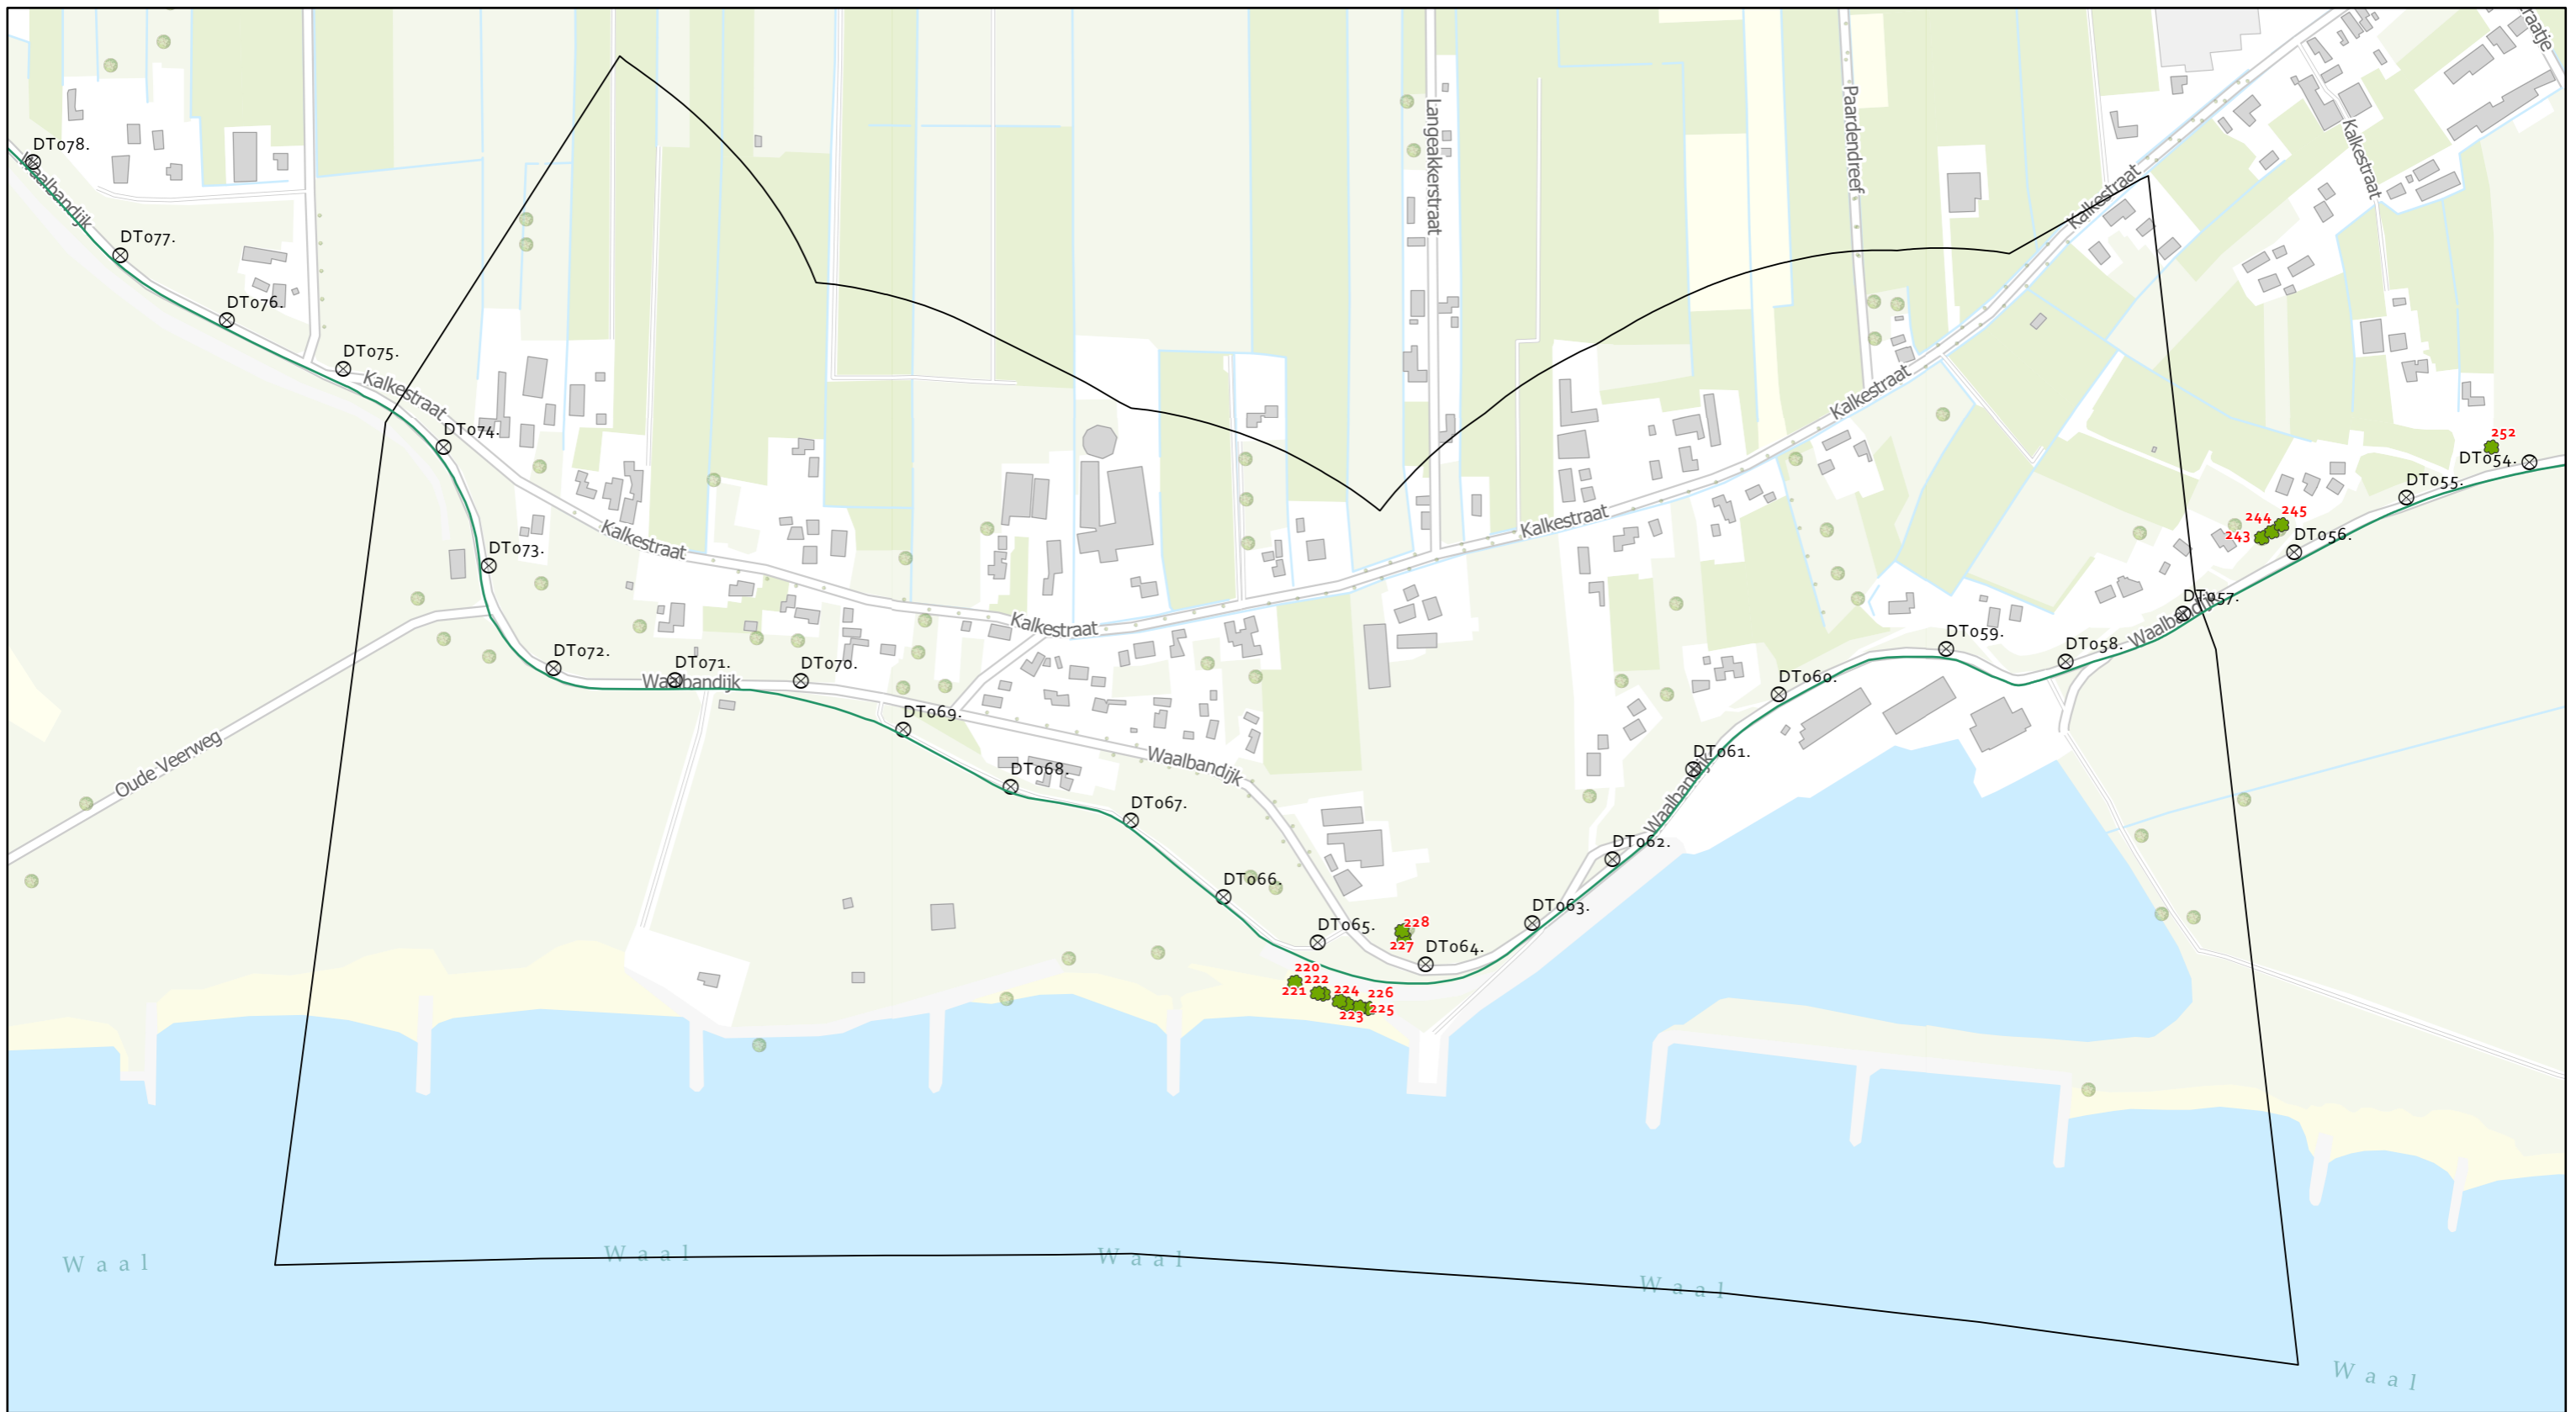

Kaart kapvergunningsplichtige bomen

Dijkvak: Eldik

Datum: 25/04/2022

Schaal: 1:8,000

- ⊗ Dijkpalen
- Kapvergunningsplichtige bomen
- Dijkvakken
- Dijk

Kaart kapvergunningsplichtige bomen

Dijkvak: Eldik

Datum: 25/04/2022

Schaal: 1:7,000

- ⊗ Dijkpalen
- Kapvergunningsplichtige bomen
- Dijkvakken
- Dijk

Kaart kapvergunningsplichtige bomen

Dijkvak: Snor

Datum: 25/04/2022

Schaal: 1:5,000

- ⊗ Dijkpalen
- Kapvergunningsplichtige bomen
- Dijkvakken
- Dijk

Kaart kapvergunningplichtige bomen

Dijkvak: Dodewaard

Datum: 25/04/2022

Schaal: 1:8,000

- ⊗ Dijkpalen
- Kapvergunningplichtige bomen
- Dijkvakken
- Dijk

Kaart kapvergunningplichtige bomen

Dijkvak: Dodewaard