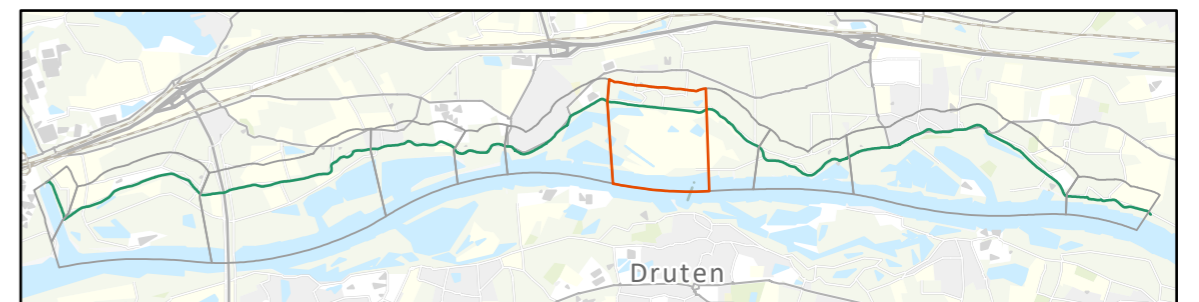

Kaart kapvergunningsplichtige bomen

Dijkvak: Eldik

Datum: 25/04/2022

Schaal: 1:8,000

- ⊗ Dijkpalen
- Kapvergunningsplichtige bomen
- Dijkvakken
- Dijk

Kaart kapvergunningsplichtige bomen

Dijkvak: Eldik

Datum: 25/04/2022

Schaal: 1:7,000

- ⊗ Dijkpalen
- Kapvergunningsplichtige bomen
- Dijkvakken
- Dijk

Kaart kapvergunningsplichtige bomen

Dijkvak: Snor

Datum: 25/04/2022

Schaal: 1:5,000

- ⊗ Dijkpalen
- Kapvergunningsplichtige bomen
- Dijkvakken
- Dijk