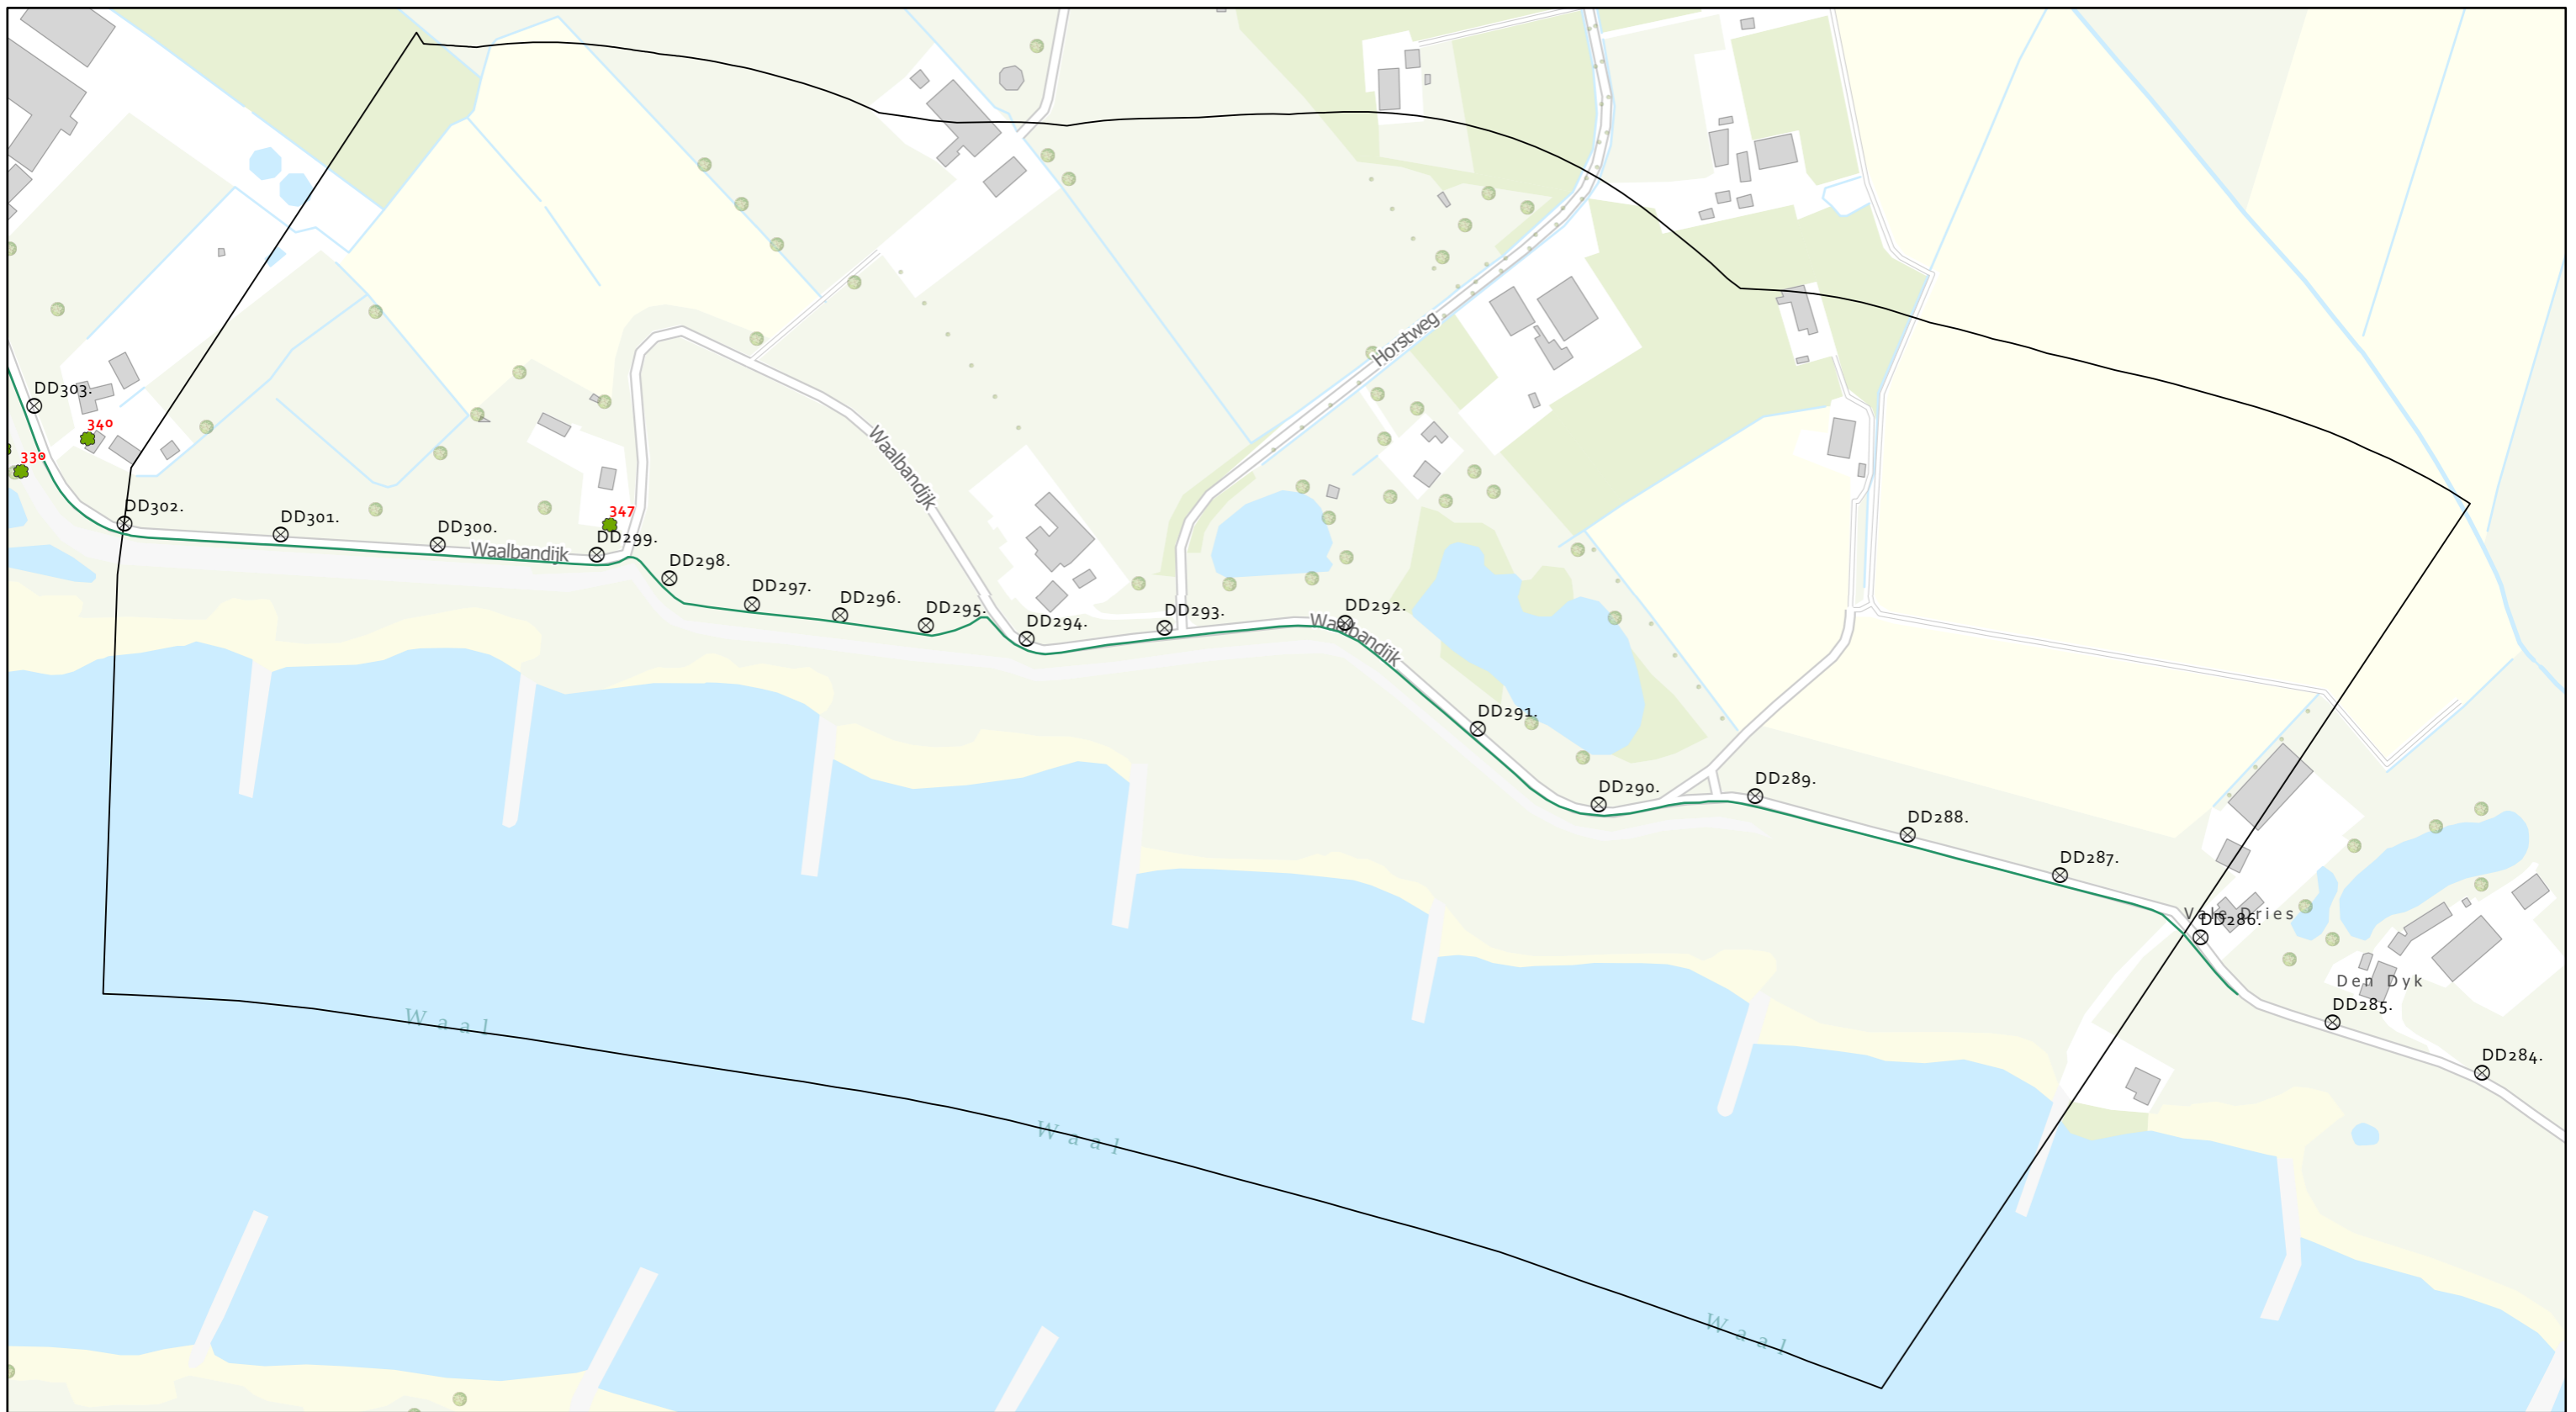

Kaart kapvergunningplichtige bomen

Dijkvak: Dodewaard

Datum: 25/04/2022

Schaal: 1:8,000

- ⊗ Dijkpalen
- Kapvergunningplichtige bomen
- Dijkvakken
- Dijk

Kaart kapvergunningplichtige bomen

Dijkvak: Dodewaard

Datum: 25/04/2022

Schaal: 1:7,000

- ⊗ Dijkpalen
- Kapvergunningplichtige bomen
- Dijkvakken
- Dijk

Kaart kapvergunningsplichtige bomen

Dijkvak: Dodewaard

Datum: 25/04/2022

Schaal: 1:6,000

- ⊗ Dijkpalen
- Kapvergunningsplichtige bomen
- Dijkvakken
- Dijk

Kaart kapvergunningplichtige bomen

Dijkvak: Wely

Datum: 25/04/2022

Schaal: 1:4,000

- ⊗ Dijkpalen
- Kapvergunningplichtige bomen
- Dijkvakken
- Dijk